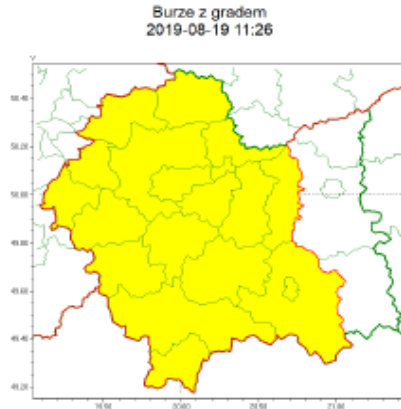

**Sz. P. Burmistrz Miasta / Wójt Gminy
Kierownicy służb, inspekcji, straży
Kierownicy j.o.p.
w powiecie nowotarskim**

Zasięg ostrzeżeń w województwie

WOJEWÓDZTWO MAŁOPOLSKIE OSTRZEŻENIA METEOROLOGICZNE ZBIORCZO NR 155 WYKAZ OBOWIĄZUJĄCYCH OSTRZEŻEŃ o godz. 11:26 dnia 19.08.2019	
Zjawisko/Stopień zagrożenia	Burze z gradem/1
Obszar (w nawiasie numer ostrzeżenia dla powiatu)	powiaty: bocheński(62), brzeski(60), chrzanowski(60), krakowski(59), Kraków(59), limanowski(67), miechowski(59), myślenicki(72), nowosądecki(81), nowotarski(88), Nowy Sącz(73), olkuski(59), oświęcimski(62), proszowicki(60), suski(79), tatrzański(82), wadowicki(67), wielicki(60)
Ważność	od godz. 18:00 dnia 19.08.2019 do godz. 07:00 dnia 20.08.2019
Prawdopodobieństwo	80%
Przebieg	Prognozuje się wystąpienie burz z opadami deszczu miejscami od 20 mm do 30 mm, lokalnie do 40 mm oraz porywami wiatru do 90 km/h. Miejscami możliwy grad.
SMS	IMGW-PIB OSTRZEGA: BURZE Z GRADEM/1 małopolskie (18 powiatów) od 18:00/19.08 do 07:00/20.08.2019 deszcz do 40 mm, porywy do 90 km/h. Dotyczy powiatów: bocheński, brzeski, chrzanowski, krakowski, Kraków, limanowski, miechowski, myślenicki, nowosądecki, nowotarski, Nowy Sącz, olkuski, oświęcimski, proszowicki, suski, tatrzański, wadowicki i wielicki.
RSO	Woj. małopolskie (18 powiatów), IMGW-PIB wydał ostrzeżenie pierwszego stopnia o burzach z gradem
Uwagi	Brak.
Dyżurny synoptyk IMGW-PIB	Tomasz Knopik

Proszę o podjęcie stosownych działań ostrzegawczych na administrowanym terenie.
O wszelkich zdarzeniach mających istotne znaczenie dla bezpieczeństwa ludzi i podjętych działaniach, proszę informować PCZK Starosty Nowotarskiego: