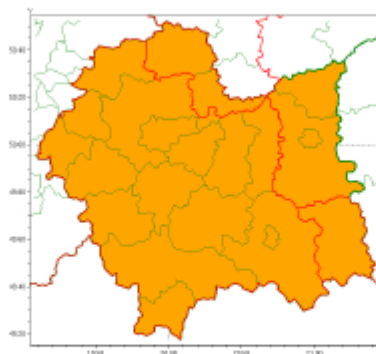

**Sz. P. Burmistrz Miasta / Wójt Gminy
Kierownicy służb, inspekcji, straży
w powiecie nowotarskim**

Zasięg ostrzeżeń w województwie

Silny deszcz z burzami
2020-06-22 08:08

WOJEWÓDZTWO MAŁOPOLSKIE OSTRZEŻENIA METEOROLOGICZNE ZBIORCZO NR 143 WYKAZ OBOWIĄZUJĄCYCH OSTRZEŻEŃ o godz. 08:08 dnia 22.06.2020	
Zjawisko/Stopień zagrożenia	Silny deszcz z burzami/2
Obszar (w nawiasie numer ostrzeżenia dla powiatu)	powiaty: bocheński(56), brzeski(56), chrzanowski(54), krakowski(55), Kraków(54), limanowski(72), myślenicki(66), nowosądecki(88), nowotarski(90), Nowy Sącz(74), olkuski(54), oświęcimski(54), suski(86), tatrzański(83), wadowicki(61), wielicki(57)
Ważność	od godz. 08:30 dnia 22.06.2020 do godz. 06:00 dnia 23.06.2020
Prawdopodobieństwo	80%
Przebieg	Prognozuje się wystąpienie opadów deszczu okresami o natężeniu umiarkowanym i silnym. Prognozowana wysokość opadów za okres ważności ostrzeżenia - miejscami od 20 mm do 40 mm, lokalnie 60 mm. W trakcie opadów deszczu będą występować burze z porywami wiatru do 70 km/h. Lokalnie możliwy grad.
SMS	IMGW-PIB OSTRZEGA: DESZCZ i BURZE/2 małopolskie (16 powiatów) od 08:30/22.06 do 06:00/23.06.2020 40-60mm, porywy 70 km/h, lokalnie grad. Dotyczy powiatów: bocheński, brzeski, chrzanowski, krakowski, Kraków, limanowski, myślenicki, nowosądecki, nowotarski, Nowy Sącz, olkuski, oświęcimski, suski, tatrzański, wadowicki i wielicki.
RSO	Woj. małopolskie (16 powiatów), IMGW-PIB wydał ostrzeżenie drugiego stopnia o intensywnych opadach deszczu z burzami
Uwagi	Ze względu na dynamicznie zmieniającą się sytuację możliwa jest aktualizacja ostrzeżenia do stopnia trzeciego.
Zjawisko/Stopień zagrożenia	Silny deszcz z burzami/2