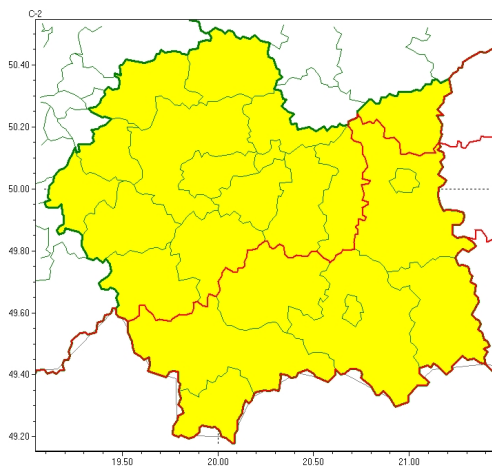

Zasięg ostrzeżeń w województwie

Oblodzenie
2025-01-07 11:59

WOJEWÓDZTWO MAŁOPOLSKIE OSTRZEŻENIA METEOROLOGICZNE ZBIORCZO NR 12 WYKAZ OBOWIĄZUJĄCYCH OSTRZEŻEŃ o godz. 11:59 dnia 07.01.2025

Zjawisko/Stopień zagrożenia	Oblodzenie/1
Obszar (w nawiasie numer ostrzeżenia dla powiatu)	powiaty: gorlicki(6), limanowski(5), nowosądecki(6), nowotarski(7), Nowy Sącz(5), tarnowski(5), Tarnów(5), tatrzański(7)
Ważność	od godz. 22:00 dnia 07.01.2025 do godz. 08:00 dnia 08.01.2025
Prawdopodobieństwo	80%
Przebieg	Miejscami mokre nawierzchnie dróg i chodników po opadach deszczu, deszczu ze śniegiem i mokrego śniegu będą ulegać oblodzeniu. Temperatura minimalna od -2°C do 0°C, lokalnie w kotlinach karpackich -4°C. Temperatura minimalna przy gruncie od -4°C do -1°C, lokalnie -6°C.
SMS	IMGW-PIB OSTRZEGA: OBLODZENIE/1 małopolskie (8 powiatów) od 22:00/07.01 do 08:00/08.01.2025 temp. min. od -4 st. do 0 st., przy gruncie do -6 st., ślisko. Dotyczy powiatów: gorlicki, limanowski, nowosądecki, nowotarski, Nowy Sącz, tarnowski, Tarnów i tatrzański.
RSO	Woj. małopolskie (8 powiatów), IMGW-PIB wydał ostrzeżenie pierwszego stopnia o oblodzeniu
Uwagi	Brak.
Zjawisko/Stopień zagrożenia	Oblodzenie/1
Obszar (w nawiasie numer ostrzeżenia dla powiatu)	powiaty: bocheński(5), brzeski(5), chrzanowski(5), dąbrowski(5), krakowski(5), Kraków(5), miechowski(5), myślenicki(6), olkuski(5), oświęcimski(6), proszowicki(5), suski(5), wadowicki(6), wielicki(5)