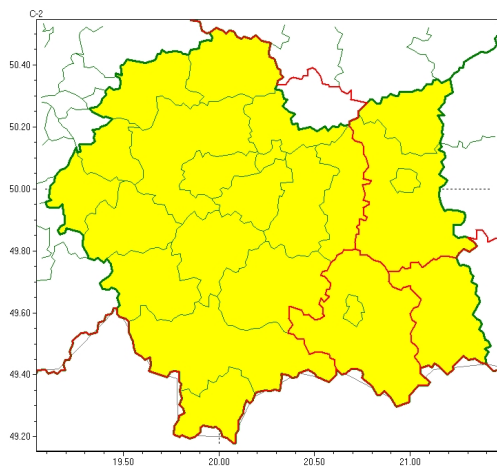

Zasięg ostrzeżeń w województwie

Opady marznące
2025-01-05 11:46

Silny wiatr
2025-01-05 11:46

WOJEWÓDZTWO MAŁOPOLSKIE
OSTRZEŻENIA METEOROLOGICZNE ZBIORCZO NR 8
WYKAZ OBOWIĄZUJĄCYCH OSTRZEŻEŃ
o godz. 11:46 dnia 05.01.2025

Zjawisko/Stopień zagrożenia	Opady marznące/1
Obszar (w nawiasie numer ostrzeżenia dla powiatu)	powiaty: gorlicki(4), nowosądecki(4), Nowy Sącz(3)
Ważność	od godz. 22:00 dnia 05.01.2025 do godz. 09:00 dnia 06.01.2025
Prawdopodobieństwo	80%
Przebieg	Prognozowane są słabe opady marznącego deszczu powodujące gołoledź.
SMS	IMGW-PIB OSTRZEGA: MARZNAĆEOPADY/1 małopolskie (3 powiaty) od 22:00/05.01 do 09:00/06.01.2025 marznące opady, drogi śliskie. Dotyczy powiatów: gorlicki, nowosądecki i Nowy Sącz.
RSO	Woj. małopolskie (3 powiaty), IMGW-PIB wydał ostrzeżenie pierwszego stopnia o opadach marznących
Uwagi	Brak.
Zjawisko/Stopień zagrożenia	Opady marznące/1
Obszar (w nawiasie numer ostrzeżenia dla powiatu)	powiaty: bocheński(4), brzeski(4), chrzanowski(4), krakowski(4), Kraków(4), limanowski(3), miechowski(4), myślenicki(4), nowotarski(4), olkuski(4), oświęcimski(4), proszowicki(4), suski(3), tatrzański(4), wadowicki(4), wielicki(4)
Ważność	od godz. 20:00 dnia 05.01.2025 do godz. 03:00 dnia 06.01.2025
Prawdopodobieństwo	80%
Przebieg	Prognozowane są słabe opady marznącego deszczu powodujące gołoledź.