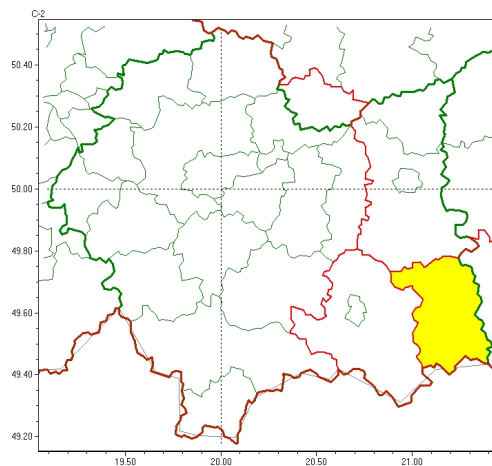

Zasięg ostrzeżeń w województwie

Opady marznące
2025-01-05 11:46

Silny wiatr
2025-01-05 11:46

WOJEWÓDZTWO MAŁOPOLSKIE
OSTRZEŻENIA METEOROLOGICZNE ZBIORCZO NR 8
WYKAZ OBOWIĄZUJĄCYCH OSTRZEŻEŃ
o godz. 11:46 dnia 05.01.2025

Zjawisko/Stopień zagrożenia	Opady marznące/1
Obszar (w nawiasie numer ostrzeżenia dla powiatu)	powiaty: gorlicki(4), nowosądecki(4), Nowy Sącz(3)
Ważność	od godz. 22:00 dnia 05.01.2025 do godz. 09:00 dnia 06.01.2025
Prawdopodobieństwo	80%
Przebieg	Prognozowane są słabe opady marznącego deszczu powodujące gołoledź.
SMS	IMGW-PIB OSTRZEGA: MARZNAĆEOPADY/1 małopolskie (3 powiaty) od 22:00/05.01 do 09:00/06.01.2025 marznące opady, drogi śliskie. Dotyczy powiatów: gorlicki, nowosądecki i Nowy Sącz.
RSO	Woj. małopolskie (3 powiaty), IMGW-PIB wydał ostrzeżenie pierwszego stopnia o opadach marznących
Uwagi	Brak.
Zjawisko/Stopień zagrożenia	Opady marznące/1
Obszar (w nawiasie numer ostrzeżenia dla powiatu)	powiaty: bocheński(4), brzeski(4), chrzanowski(4), krakowski(4), Kraków(4), limanowski(3), miechowski(4), myślenicki(4), nowotarski(4), olkuski(4), oświęcimski(4), proszowicki(4), suski(3), tatrzański(4), wadowicki(4), wielicki(4)
Ważność	od godz. 20:00 dnia 05.01.2025 do godz. 03:00 dnia 06.01.2025
Prawdopodobieństwo	80%
Przebieg	Prognozowane są słabe opady marznącego deszczu powodujące gołoledź.