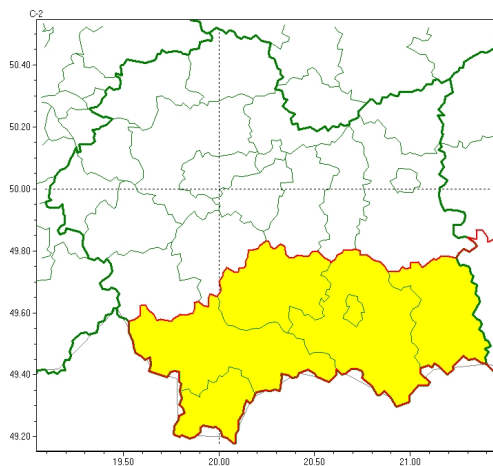

Zasięg ostrzeżeń w województwie

Opady marznące
2024-11-14 12:11

WOJEWÓDZTWO MAŁOPOLSKIE
OSTRZEŻENIA METEOROLOGICZNE ZBIORCZO NR 389
WYKAZ OBSZARÓW ZIEMNYCH OSTRZEŻEŃ
o godz. 12:11 dnia 14.11.2024

Zjawisko/Stopień zagrożenia	Opady marznące/1
Obszar (w nawiasie numer ostrzeżenia dla powiatu)	powiaty: gorlicki(154), limanowski(152), nowosdecki(167), nowotarski(175), Nowy Sącz(151), tatrzański(163)
Ważność	od godz. 22:00 dnia 14.11.2024 do godz. 06:00 dnia 15.11.2024
Prawdopodobieństwo	80%
Przebieg	Prognozowane są słabe opady marznącego deszczu lub młotki powodujące gołoledź.
SMS	IMGW-PIB OSTRZEŻENIA: MARZĄCE OPADY/1 małopolskie (6 powiatów) od 22:00/14.11 do 06:00/15.11.2024 marznące opady, drogi liskie. Dotyczy powiatów: gorlicki, limanowski, nowosdecki, nowotarski, Nowy Sącz i tatrzański.
RSO	Woj. małopolskie (6 powiatów), IMGW-PIB wydał ostrzeżenie pierwszego stopnia o opadach marzących
Uwagi	Brak.