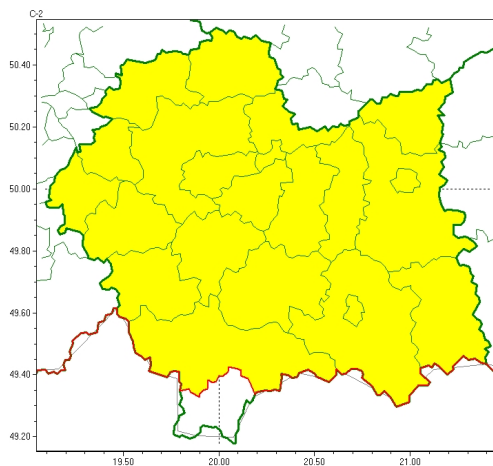

Zasięg ostrzeżeń w województwie

Opady marznące
2024-11-13 08:06

WOJEWÓDZTWO MAŁOPOLSKIE
OSTRZEŻENIA METEOROLOGICZNE ZBIORCZO NR 387
WYKAZ OBOWIĄZUJĄCYCH OSTRZEŻEŃ
o godz. 08:06 dnia 13.11.2024

Zjawisko/Stopień zagrożenia	Opady marznące/1
Obszar (w nawiasie numer ostrzeżenia dla powiatu)	powiaty: bocheński(129), brzeski(132), chrzanowski(129), dąbrowski(133), gorlicki(152), krakowski(129), Kraków(130), limanowski(150), miechowski(125), myślenicki(137), nowosądecki(165), nowotarski(173), Nowy Sącz(149), olkuski(125), oświęcimski(135), proszowicki(126), suski(151), tarnowski(132), Tarnów(131), wadowicki(145), wielicki(130)
Ważność	od godz. 08:05 dnia 13.11.2024 do godz. 11:00 dnia 13.11.2024
Prawdopodobieństwo	80%
Przebieg	Prognozowane są słabe opady marznącego deszczu lub/ oraz młotki powodujące gołota.
SMS	IMGW-PIB OSTRZEŻENIA: MARZĄCE OPADY/1 małopolskie (21 powiatów) od 08:05/13.11 do 11:00/13.11.2024 marznące opady, drogi liskie. Dotyczy powiatów: bocheński, brzeski, chrzanowski, dąbrowski, gorlicki, krakowski, Kraków, limanowski, miechowski, myślenicki, nowosądecki, nowotarski, Nowy Sącz, olkuski, oświęcimski, proszowicki, suski, tarnowski, Tarnów, wadowicki i wielicki.
RSO	Woj. małopolskie (21 powiatów), IMGW-PIB wydał ostrzeżenie pierwszego stopnia o opadach marzących
Uwagi	Brak.