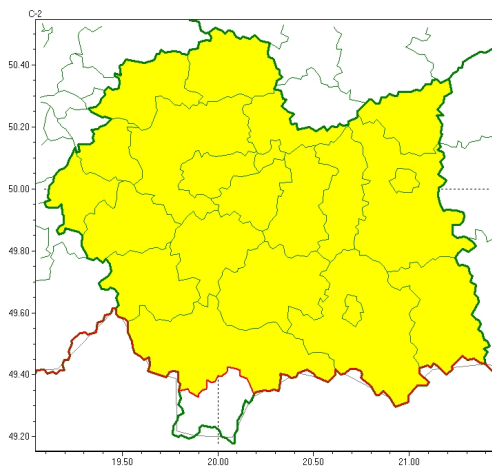

### Zasięg ostrzeżeń w województwie

Gęsta mgła  
2024-11-07 11:24

## WOJEWÓDZTWO MAŁOPOLSKIE OSTRZEŻENIA METEOROLOGICZNE ZBIORCZO NR 379 WYKAZ OBSZARÓW ZUJCIANYCH OSTRZEŻENIAMI o godz. 11:24 dnia 07.11.2024

Zjawisko/Stopień zagrożenia	Gęsta mgła/l
Obszar (w nawiasie numer ostrzeżenia dla powiatu)	powiaty: bocheński(125), brzeski(128), chrzanowski(125), dąbrowski(129), gorlicki(147), krakowski(125), Kraków(126), limanowski(145), miechowski(122), mylenicki(132), nowosadecki(160), nowotarski(168), Nowy Sącz(144), olkuski(122), olkusiński(131), proszowicki(122), suski(146), tarnowski(128), Tarnów(127), wadowicki(140), wielicki(126)
Ważność	od godz. 20:00 dnia 07.11.2024 do godz. 09:00 dnia 08.11.2024
Prawdopodobieństwo	80%
Przebieg	Prognozuje się gęste mgły, w zasięgu których widzialność miejscami wynosi poniżej 200 m. Na obszarach wystąpienia temperatury powietrza poniżej 0°C, wilgość zawarta w powietrzu może zamarać, lokalnie powodując lisko dróg.
SMS	IMGW-PIB OSTRZEŻENIA: MGŁA/l małopolskie (21 powiatów) od 20:00/07.11 do 09:00/08.11.2024 widzialność 200 m. Dotyczy powiatów: bocheński, brzeski, chrzanowski, dąbrowski, gorlicki, krakowski, Kraków, limanowski, miechowski, mylenicki, nowosadecki, nowotarski, Nowy Sącz, olkuski, olkusiński, proszowicki, suski, tarnowski, Tarnów, wadowicki i wielicki.
RSO	Woj. małopolskie (21 powiatów), IMGW-PIB wydał ostrzeżenie pierwszego stopnia o silnych mgłach
Uwagi	Brak.