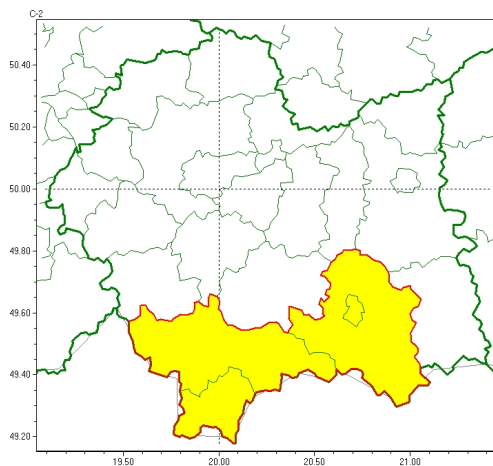

Zasięg ostrzeżeń w województwie

Gęsta mgła
2024-10-16 14:07

WOJEWÓDZTWO MAŁOPOLSKIE
OSTRZEŻENIA METEOROLOGICZNE ZBIORCZO NR 366
WYKAZ OBSZARÓW ZIEMSKICH OSTRZEŻENIA
o godz. 14:07 dnia 16.10.2024

Zjawisko/Stopień zagrożenia	Gęsta mgła/l
Obszar (w nawiasie numer ostrzeżenia dla powiatu)	powiaty: nowosdecki(156), nowotarski(162), Nowy Sącz(140), tatrzański(159)
Ważność	od godz. 22:00 dnia 16.10.2024 do godz. 09:00 dnia 17.10.2024
Prawdopodobieństwo	80%
Przebieg	W dolinach prognozuje się gęste mgły, w zasięgu których widzialność może miejscami wynosić poniżej 100 m.
SMS	IMGW-PIB OSTRZEŻENIA: MGŁA/l małopolskie (4 powiaty) od 22:00/16.10 do 09:00/17.10.2024 widzialność 100 m. Dotyczy powiatów: nowosdecki, nowotarski, Nowy Sącz i tatrzański.
RSO	Woj. małopolskie (4 powiaty), IMGW-PIB wydał ostrzeżenie pierwszego stopnia o silnych mgłach
Uwagi	Brak.