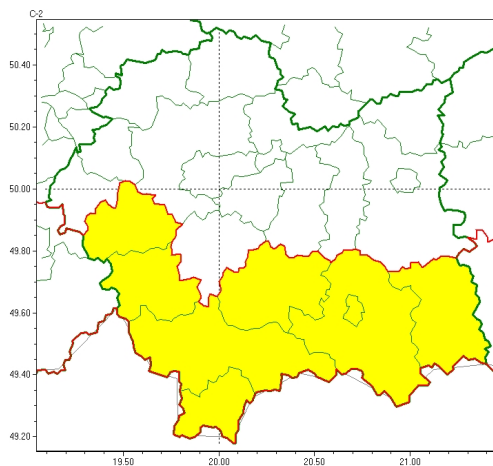

### Zasięg ostrzeżeń w województwie

Silny wiatr  
2024-10-09 12:55

**WOJEWÓDZTWO MAŁOPOLSKIE**  
**OSTRZEŻENIA METEOROLOGICZNE ZBIORCZO NR 360**  
**WYKAZ OBOWIĄZUJĄCYCH OSTRZEŻEŃ**  
**o godz. 12:55 dnia 09.10.2024**

Zjawisko/Stopień zagrożenia	Silny wiatr/1
Obszar (w nawiasie numer ostrzeżenia dla powiatu)	powiaty: gorlicki(140), limanowski(138), nowosadecki(152), nowotarski(158), Nowy Sącz(136), suski(139), tatrzański(155), wadowicki(131)
Ważność	od godz. 01:00 dnia 10.10.2024 do godz. 16:00 dnia 10.10.2024
Prawdopodobieństwo	80%
Przebieg	Prognozuje się wystąpienie silnego wiatru o średniej prędkości od 35 km/h do 50 km/h, w porywach do 85 km/h, z południowego zachodu.
SMS	IMGW-PIB OSTRZEŻENIA: WIATR/1 małopolskie (8 powiatów) od 01:00/10.10 do 16:00/10.10.2024 prędkość do 50 km/h, porywy do 85 km/h, SW. Dotyczy powiatów: gorlicki, limanowski, nowosadecki, nowotarski, Nowy Sącz, suski, tatrzański i wadowicki.
RSO	Woj. małopolskie (8 powiatów), IMGW-PIB wydał ostrzeżenie pierwszego stopnia o silnym wietrze
Uwagi	Brak.