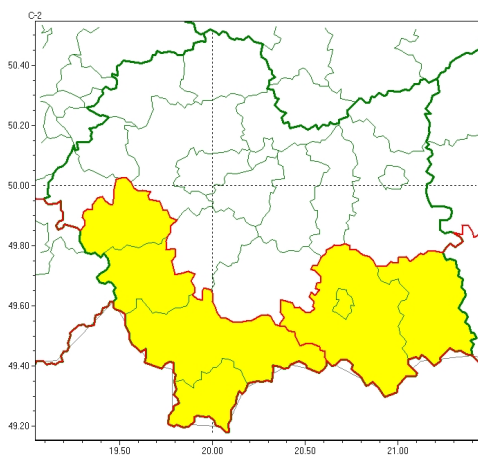

WB-I-6331.3.411.2024

Zasięg ostrzeżeń w województwie

Silny wiatr
2024-10-07 22:26

WOJEWÓDZTWO MAŁOPOLSKIE
OSTRZEŻENIA METEOROLOGICZNE ZBIORCZO NR 357
WYKAZ OBSZARÓW ZUCIANYCH OSTRZEŻENIAMI
o godz. 22:26 dnia 07.10.2024

Zjawisko/Stopień zagrożenia	Silny wiatr/1
Obszar (w nawiasie numer ostrzeżenia dla powiatu)	powiaty: nowotarski(157), suski(138), tatrzański(154), wadowicki(130)
Ważność	od godz. 18:00 dnia 08.10.2024 do godz. 09:00 dnia 09.10.2024
Prawdopodobieństwo	80%
Przebieg	Prognozuje się wystąpienie silnego wiatru o średniej prędkości do 40 km/h, w porywach do 85 km/h, z południa i południowego zachodu.
SMS	IMGW-PIB OSTRZEŻENIA: WIATR/1 małopolskie (4 powiaty) od 18:00/08.10 do 09:00/09.10.2024 prędkość do 40 km/h, porywy do 85 km/h, S i SW. Dotyczy powiatów: nowotarski, suski, tatrzański i wadowicki.
RSO	Woj. małopolskie (4 powiaty), IMGW-PIB wydał ostrzeżenie pierwszego stopnia o silnym wietrze
Uwagi	Brak.
Zjawisko/Stopień zagrożenia	Silny wiatr/1
Obszar (w nawiasie numer ostrzeżenia dla powiatu)	powiaty: gorlicki(139), nowosdecki(151), Nowy Sącz(135)
Ważność	od godz. 06:00 dnia 08.10.2024 do godz. 15:00 dnia 09.10.2024
Prawdopodobieństwo	80%

Przebieg	Prognozuje się wystąpienie silnego wiatru o średniej prędkości do 40 km/h, w porywach do 85 km/h, z południowego zachodu i południa.
SMS	IMGW-PIB OSTRZEGA: WIATR/1 małopolskie (3 powiaty) od 06:00/08.10 do 15:00/09.10.2024 prędkość do 40 km/h, porywy do 85 km/h, SW i W. Dotyczy powiatów: gorlicki, nowosiedlecki i Nowy Sącz.
RSO	Woj. małopolskie (3 powiaty), IMGW-PIB wydał ostrzeżenie pierwszego stopnia o silnym wietrze
Uwagi	Brak.