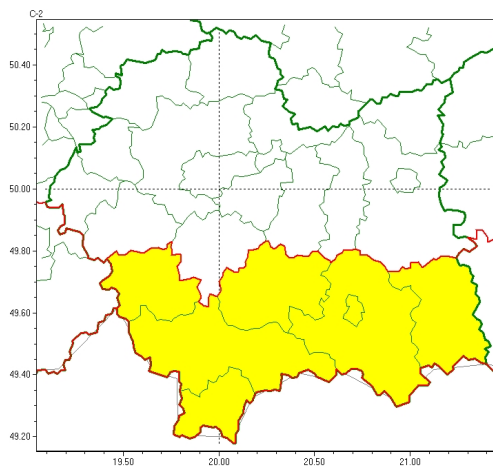

Zasięg ostrzeżeń w województwie

Silny wiatr
2024-09-23 22:21

WOJEWÓDZTWO MAŁOPOLSKIE
OSTRZEŻENIA METEOROLOGICZNE ZBIORCZO NR 349
WYKAZ OBLICZONYCH OSTRZEŻEŃ
o godz. 22:21 dnia 23.09.2024

Zjawisko/Stopień zagrożenia	Silny wiatr/1
Obszar (w nawiasie numer ostrzeżenia dla powiatu)	powiaty: gorlicki(135), limanowski(134), nowosądecki(147), nowotarski(153), Nowy Sącz(131), suski(134), tatrzański(150)
Ważność	od godz. 08:00 dnia 24.09.2024 do godz. 17:00 dnia 24.09.2024
Prawdopodobieństwo	80%
Przebieg	Prognozuje się wystąpienie silnego wiatru o średniej prędkości do 35 km/h, w porywach do 70 km/h, z południa i południowego zachodu.
SMS	IMGW-PIB OSTRZEŻENIA: WIATR/1 małopolskie (7 powiatów) od 08:00/24.09 do 17:00/24.09.2024 prędkość do 35 km/h, porywy do 70 km/h, S-SW. Dotyczy powiatów: gorlicki, limanowski, nowosądecki, nowotarski, Nowy Sącz, suski i tatrzański.
RSO	Woj. małopolskie (7 powiatów), IMGW-PIB wydał ostrzeżenie pierwszego stopnia o silnym wietrze
Uwagi	Brak.