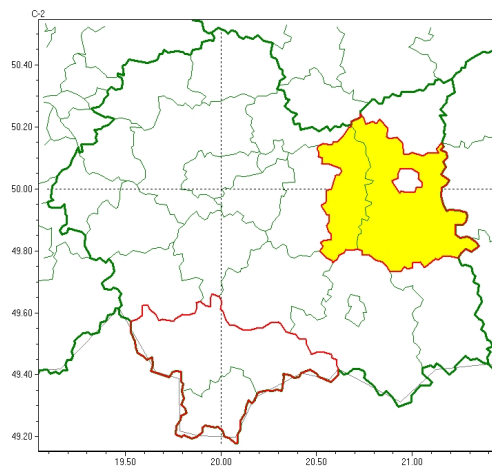

WB-I-6331.3.361.2024

Zasięg ostrzeżeń w województwie

Burze
2024-08-26 06:12

Silny deszcz z burzami
2024-08-26 06:12

WOJEWÓDZTWO MAŁOPOLSKIE
OSTRZEŻENIA METEOROLOGICZNE ZBIORCZO NR 318
WYKAZ OBSZARÓW ZUJCIANYCH OSTRZEŻENIAMI
o godz. 06:12 dnia 26.08.2024

Zjawisko/Stopień zagrożenia	Burze/1
Obszar (w nawiasie numer ostrzeżenia dla powiatu)	powiaty: nowotarski(142), tatrzański(142)
Ważność	od godz. 12:00 dnia 26.08.2024 do godz. 20:00 dnia 26.08.2024
Prawdopodobieństwo	80%
Przebieg	Prognozowane są burze, którym miejscami będą towarzyszyć silne opady deszczu od 20 mm do 30 mm oraz porywy wiatru do 60 km/h. Lokalnie grad.
SMS	IMGW-PIB OSTRZEŻENIA: BURZE/1 małopolskie (2 powiaty) od 12:00/26.08 do 20:00/26.08.2024 deszcz 30 mm, porywy 60 km/h, grad. Dotyczy powiatów: nowotarski i tatrzański.
RSO	Woj. małopolskie (2 powiaty), IMGW-PIB wydał ostrzeżenie pierwszego stopnia o burzach
Uwagi	Brak.
Zjawisko/Stopień zagrożenia	Silny deszcz z burzami/1
Obszar (w nawiasie numer ostrzeżenia dla powiatu)	powiaty: brzeski(109), tarnowski(109)
Ważność	od godz. 05:00 dnia 26.08.2024 do godz. 06:30 dnia 26.08.2024
Prawdopodobieństwo	90%

Przebieg	Wystąpiły opady deszczu o natężeniu umiarkowanym, okresami silnym. Wysokość opadu miejscami od 30 mm do 40 mm. Opadom towarzyszyły burze z porywami wiatru do 60 km/h. Możliwy grad.
SMS	IMGW-PIB OSTRZEGA: DESZCZ i BURZE/1 małopolskie (2 powiaty) od 05:00/26.08 do 06:30/26.08.2024 40 mm; porywy 60 km/h. Dotyczy powiatów: brzeski i tarnowski.
RSO	Woj. małopolskie (2 powiaty), IMGW-PIB wydał ostrzeżenie pierwszego stopnia o intensywnych opadach deszczu z burzami
Uwagi	Brak.