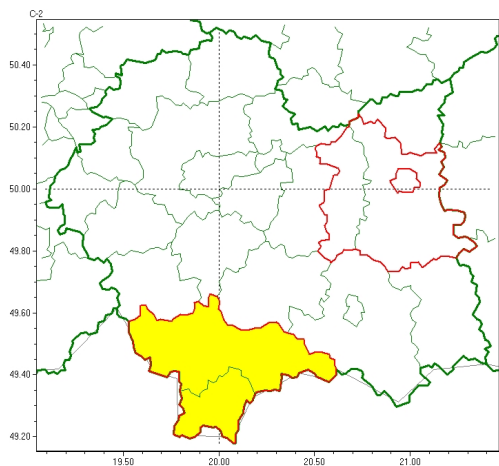

WB-I-6331.3.361.2024

Zasięg ostrzeżeń w województwie

Burze
2024-08-26 06:12

Silny deszcz z burzami
2024-08-26 06:12

WOJEWÓDZTWO MAŁOPOLSKIE
OSTRZEŻENIA METEOROLOGICZNE ZBIORCZO NR 318
WYKAZ OBSZARÓW ZUJCIANYCH OSTRZEŻENIAMI
o godz. 06:12 dnia 26.08.2024

Zjawisko/Stopień zagrożenia	Burze/1
Obszar (w nawiasie numer ostrzeżenia dla powiatu)	powiaty: nowotarski(142), tatrzański(142)
Ważność	od godz. 12:00 dnia 26.08.2024 do godz. 20:00 dnia 26.08.2024
Prawdopodobieństwo	80%
Przebieg	Prognozowane są burze, którym miejscami będą towarzyszyć silne opady deszczu od 20 mm do 30 mm oraz porywy wiatru do 60 km/h. Lokalnie grad.
SMS	IMGW-PIB OSTRZEŻENIA: BURZE/1 małopolskie (2 powiaty) od 12:00/26.08 do 20:00/26.08.2024 deszcz 30 mm, porywy 60 km/h, grad. Dotyczy powiatów: nowotarski i tatrzański.
RSO	Woj. małopolskie (2 powiaty), IMGW-PIB wydał ostrzeżenie pierwszego stopnia o burzach
Uwagi	Brak.
Zjawisko/Stopień zagrożenia	Silny deszcz z burzami/1
Obszar (w nawiasie numer ostrzeżenia dla powiatu)	powiaty: brzeski(109), tarnowski(109)
Ważność	od godz. 05:00 dnia 26.08.2024 do godz. 06:30 dnia 26.08.2024
Prawdopodobieństwo	90%

Przebieg	Wystąpiły opady deszczu o natężeniu umiarkowanym, okresami silnym. Wysokość opadu miejscami od 30 mm do 40 mm. Opadom towarzyszyły burze z porywami wiatru do 60 km/h. Możliwy grad.
SMS	IMGW-PIB OSTRZEGA: DESZCZ i BURZE/1 małopolskie (2 powiaty) od 05:00/26.08 do 06:30/26.08.2024 40 mm; porywy 60 km/h. Dotyczy powiatów: brzeski i tarnowski.
RSO	Woj. małopolskie (2 powiaty), IMGW-PIB wydał ostrzeżenie pierwszego stopnia o intensywnych opadach deszczu z burzami
Uwagi	Brak.