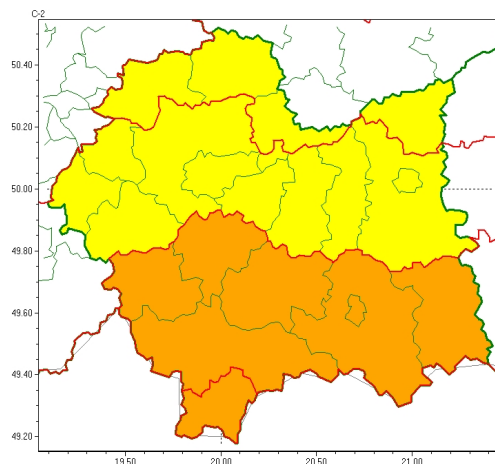

### Zasięg ostrzeżeń w województwie

Burze  
2024-07-08 09:12

**WOJEWÓDZTWO MAŁOPOLSKIE**  
**OSTRZEŻENIA METEOROLOGICZNE ZBIORCZO NR 220**  
**WYKAZ OBSZARÓW ZUJCIWYCH OSTRZEŻENIOM**  
**o godz. 09:12 dnia 08.07.2024**

Zjawisko/Stopień zagrożenia	Burze/1
Obszar (w nawiasie numer ostrzeżenia dla powiatu)	powiaty: dąbrowski(82), miechowski(79), olkuski(78), proszowicki(79)
Ważność	od godz. 13:00 dnia 08.07.2024 do godz. 22:00 dnia 08.07.2024
Prawdopodobieństwo	80%
Przebieg	Prognozowane są burze, którym miejscami będą towarzyszyć silne opady deszczu od 20 mm do 35 mm oraz porywy wiatru do 70 km/h. Lokalnie grad.
SMS	IMGW-PIB OSTRZEŻENIA: BURZE/1 małopolskie (4 powiaty) od 13:00/08.07 do 22:00/08.07.2024 deszcz 20-35 mm, porywy 70 km/h, grad. Dotyczy powiatów: dąbrowski, miechowski, olkuski i proszowicki.
RSO	Woj. małopolskie (4 powiaty), IMGW-PIB wydał ostrzeżenie pierwszego stopnia o burzach
Uwagi	Brak.
Zjawisko/Stopień zagrożenia	Burze/1
Obszar (w nawiasie numer ostrzeżenia dla powiatu)	powiaty: bocheński(79), brzeski(80), chrzanowski(79), krakowski(79), Kraków(80), olkuski(84), tarnowski(81), Tarnów(81), wadowicki(92), wielicki(80)
Ważność	od godz. 12:00 dnia 08.07.2024 do godz. 21:00 dnia 08.07.2024
Prawdopodobieństwo	80%
Przebieg	Prognozowane są burze, którym miejscami będą towarzyszyć silne opady deszczu od 20 mm do 35 mm oraz porywy wiatru do 70 km/h. Lokalnie grad.