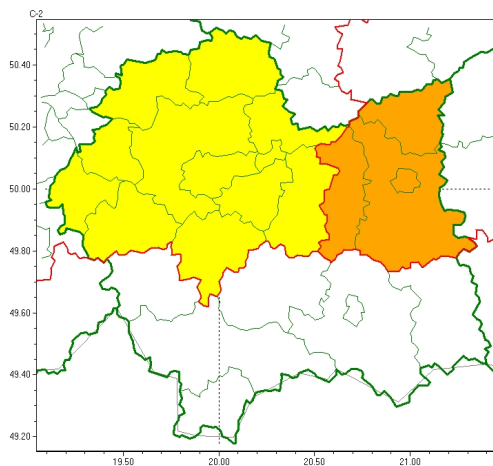

Zasięg ostrzeżeń w województwie

Upał
2024-07-05 11:46

WOJEWÓDZTWO MAŁOPOLSKIE
OSTRZEŻENIA METEOROLOGICZNE ZBIORCZO NR 210
WYKAZ OBLICZONYCH OSTRZEŻEŃ
o godz. 11:46 dnia 05.07.2024

Zjawisko/Stopień zagrożenia	Upał/2
Obszar (w nawiasie numer ostrzeżenia dla powiatu)	powiaty: brzeski(77), dębowski(79), tarnowski(78), Tarnów(78)
Ważność	od godz. 12:00 dnia 06.07.2024 do godz. 18:00 dnia 07.07.2024
Prawdopodobieństwo	90%
Przebieg	Prognozuje się upały. Temperatura maksymalna w dzień miejscami od 30°C do 32°C. Temperatura minimalna w nocy od 17°C do 20°C.
SMS	IMGW-PIB OSTRZEŻENIA: UPAL/2 małopolskie (4 powiaty) od 12:00/06.07 do 18:00/07.07.2024 temp. maks do 32st, temp min do 20st. Dotyczy powiatów: brzeski, dębowski, tarnowski i Tarnów.
RSO	Woj. małopolskie (4 powiaty), IMGW-PIB wydał ostrzeżenie drugiego stopnia o upałach
Uwagi	Brak.
Zjawisko/Stopień zagrożenia	Upał/1
Obszar (w nawiasie numer ostrzeżenia dla powiatu)	powiaty: bocheński(77), chrzanowski(76), krakowski(77), Kraków(78), miechowski(77), mylenicki(89), olkuski(76), olkusz(81), proszowicki(77), wadowicki(90), wielicki(78)
Ważność	od godz. 12:00 dnia 06.07.2024 do godz. 19:30 dnia 06.07.2024
Prawdopodobieństwo	90%
Przebieg	Prognozuje się upał. Temperatura maksymalna w dzień miejscami od 30°C do 32°C.

SMS	IMGW-PIB OSTRZEGA: UPAŁ/1 małopolskie (11 powiatów) od 12:00/06.07 do 19:30/06.07.2024 temp. maks 32 st. Dotyczy powiatów: bocheński, chrzanowski, krakowski, Kraków, miechowski, mylenicki, olkuski, olkusiński, proszowicki, wadowicki i wielicki.
RSO	Woj. małopolskie (11 powiatów), IMGW-PIB wydał ostrzeżenie pierwszego stopnia o upałach
Uwagi	Brak.