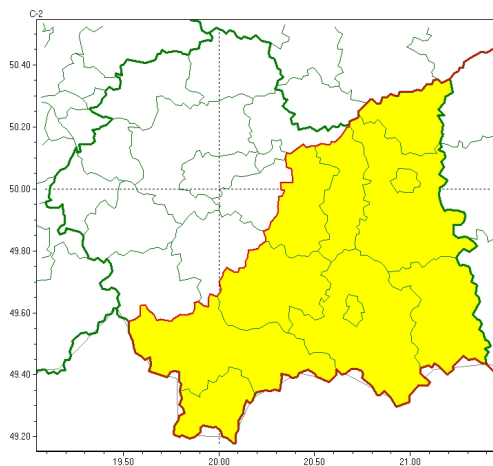

Zasięg ostrzeżeń w województwie

Burze
2024-07-04 08:49

WOJEWÓDZTWO MAŁOPOLSKIE
OSTRZEŻENIA METEOROLOGICZNE ZBIORCZO NR 209
WYKAZ OBOWIAZUJĄCYCH OSTRZEŻEŃ
o godz. 08:49 dnia 04.07.2024

Zjawisko/Stopień zagrożenia	Burze/1
Obszar (w nawiasie numer ostrzeżenia dla powiatu)	powiaty: bocheński(76), brzeski(76), dębowski(78), gorlicki(97), limanowski(96), nowosdecki(107), nowotarski(110), Nowy Sącz(91), tarnowski(77), Tarnów(77), tatrzański(111)
Ważność	od godz. 14:00 dnia 04.07.2024 do godz. 22:00 dnia 04.07.2024
Prawdopodobieństwo	75%
Przebieg	Prognozowane są burze, którym miejscami będą towarzyszyć opady deszczu do około 20 mm oraz porywy wiatru około 65 km/h. Lokalnie możliwe liwy grad.
SMS	IMGW-PIB OSTRZEŻENIA: BURZE/1 małopolskie (11 powiatów) od 14:00/04.07 do 22:00/04.07.2024 deszcz 20 mm, porywy 65 km/h, grad. Dotyczy powiatów: bocheński, brzeski, dębowski, gorlicki, limanowski, nowosdecki, nowotarski, Nowy Sącz, tarnowski, Tarnów i tatrzański.
RSO	Woj. małopolskie (11 powiatów), IMGW-PIB wydał ostrzeżenie pierwszego stopnia o burzach
Uwagi	Brak.