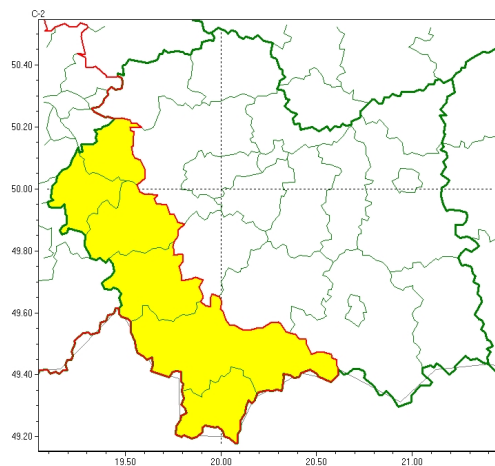

Zasięg ostrzeżeń w województwie

Burze
2024-05-27 04:39

WOJEWÓDZTWO MAŁOPOLSKIE
OSTRZEŻENIA METEOROLOGICZNE ZBIORCZO NR 139
WYKAZ OBOWIĄZUJĄCYCH OSTRZEŻEŃ
o godz. 04:39 dnia 27.05.2024

Zjawisko/Stopień zagrożenia	Burze/1
Obszar (w nawiasie numer ostrzeżenia dla powiatu)	powiaty: chrzanowski(52), nowotarski(81), olkuski(55), suski(70), tatrzański(84), wadowicki(63)
Ważność	od godz. 12:00 dnia 27.05.2024 do godz. 23:00 dnia 27.05.2024
Prawdopodobieństwo	80%
Przebieg	Prognozowane są burze, którym miejscami będą towarzyszyć silne opady deszczu od 20 mm do 35 mm oraz porywy wiatru do 70 km/h, lokalnie do 80 km/h. Lokalnie grad.
SMS	IMGW-PIB OSTRZEŻENIA: BURZE/1 małopolskie (6 powiatów) od 12:00/27.05 do 23:00/27.05.2024 deszcz 35 mm, porywy 70-80 km/h, grad. Dotyczy powiatów: chrzanowski, nowotarski, olkuski, suski, tatrzański i wadowicki.
RSO	Woj. małopolskie (6 powiatów), IMGW-PIB wydał ostrzeżenie pierwszego stopnia o burzach
Uwagi	Brak.