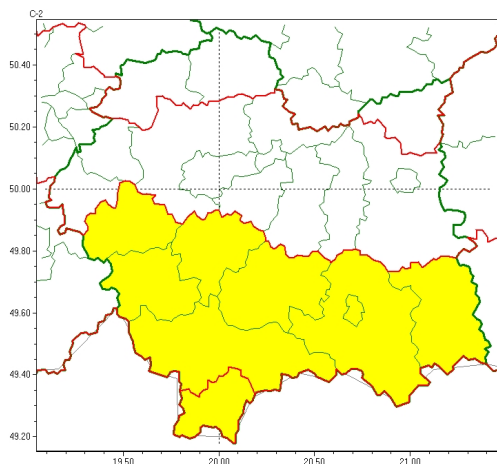

### Zasięg ostrzeżeń w województwie

Oblodzenie  
2024-03-06 12:37

Przymrozki  
2024-03-06 12:37

## WOJEWÓDZTWO MAŁOPOLSKIE OSTRZEŃ ENIA METEOROLOGICZNE ZBIORCZO NR 57 WYKAZ OBOWIĄZUJĄCYCH OSTRZEŃ o godz. 12:37 dnia 06.03.2024

<b>Zjawisko/Stopień zagrożenia</b>	Przymrozki/1
<b>Obszar (w nawiasie numer ostrzeżenia dla powiatu)</b>	powiaty: gorlicki(31), limanowski(27), mylenicki(22), nowosdecki(33), nowotarski(33), Nowy Sącz(26), suski(27), wadowicki(21)
<b>Ważność</b>	od godz. 00:00 dnia 07.03.2024 do godz. 08:00 dnia 09.03.2024
<b>Prawdopodobieństwo</b>	80%
<b>Przebieg</b>	Prognozowany jest spadek temperatury powietrza w nocy do około $-3^{\circ}\text{C}$ , przy gruncie do $-7^{\circ}\text{C}$ . Temperatura maksymalna w czwartek około $1^{\circ}\text{C}$ , w piątek około $5^{\circ}\text{C}$ .
<b>SMS</b>	IMGW-PIB OSTRZEGA: PRZYMROZKI/1 małopolskie (8 powiatów) od 00:00/07.03 do 08:00/09.03.2024 temp. min $-3$ st., przy gruncie $-7$ st. Dotyczy powiatów: gorlicki, limanowski, mylenicki, nowosdecki, nowotarski, Nowy Sącz, suski i wadowicki.
<b>RSO</b>	Woj. małopolskie (8 powiatów), IMGW-PIB wydał ostrzeżenie pierwszego stopnia o przymrozkach
<b>Uwagi</b>	Brak.
<b>Zjawisko/Stopień zagrożenia</b>	Oblodzenie/1
<b>Obszar (w nawiasie numer ostrzeżenia dla powiatu)</b>	powiaty: gorlicki(30), limanowski(26), mylenicki(21), nowosdecki(32), nowotarski(32), Nowy Sącz(25), suski(26), wadowicki(20)
<b>Ważność</b>	od godz. 00:00 dnia 07.03.2024 do godz. 10:00 dnia 07.03.2024
<b>Prawdopodobieństwo</b>	80%