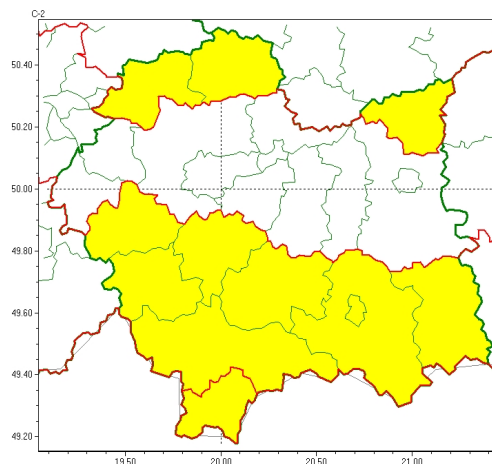

### Zasięg ostrzeżeń w województwie

Oblodzenie  
2024-03-06 12:37

Przymrozki  
2024-03-06 12:37

## WOJEWÓDZTWO MAŁOPOLSKIE OSTRZEŃ ENIA METEOROLOGICZNE ZBIORCZO NR 57 WYKAZ OBOWIĄZUJĄCYCH OSTRZEŃ o godz. 12:37 dnia 06.03.2024

<b>Zjawisko/Stopień zagrożenia</b>	Przymrozki/1
<b>Obszar (w nawiasie numer ostrzeżenia dla powiatu)</b>	powiaty: gorlicki(31), limanowski(27), mylenicki(22), nowosdecki(33), nowotarski(33), Nowy Sącz(26), suski(27), wadowicki(21)
<b>Ważność</b>	od godz. 00:00 dnia 07.03.2024 do godz. 08:00 dnia 09.03.2024
<b>Prawdopodobieństwo</b>	80%
<b>Przebieg</b>	Prognozowany jest spadek temperatury powietrza w nocy do około $-3^{\circ}\text{C}$ , przy gruncie do $-7^{\circ}\text{C}$ . Temperatura maksymalna w czwartek około $1^{\circ}\text{C}$ , w piątek około $5^{\circ}\text{C}$ .
<b>SMS</b>	IMGW-PIB OSTRZEGA: PRZYMROZKI/1 małopolskie (8 powiatów) od 00:00/07.03 do 08:00/09.03.2024 temp. min $-3$ st., przy gruncie $-7$ st. Dotyczy powiatów: gorlicki, limanowski, mylenicki, nowosdecki, nowotarski, Nowy Sącz, suski i wadowicki.
<b>RSO</b>	Woj. małopolskie (8 powiatów), IMGW-PIB wydał ostrzeżenie pierwszego stopnia o przymrozkach
<b>Uwagi</b>	Brak.
<b>Zjawisko/Stopień zagrożenia</b>	Oblodzenie/1
<b>Obszar (w nawiasie numer ostrzeżenia dla powiatu)</b>	powiaty: gorlicki(30), limanowski(26), mylenicki(21), nowosdecki(32), nowotarski(32), Nowy Sącz(25), suski(26), wadowicki(20)
<b>Ważność</b>	od godz. 00:00 dnia 07.03.2024 do godz. 10:00 dnia 07.03.2024
<b>Prawdopodobieństwo</b>	80%