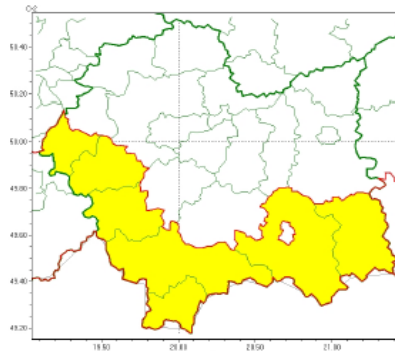

Sz. P.
Burmistrz Miasta / Wójt Gminy
Kierownicy służb, inspekcji, straży
w powiecie nowotarskim

Zasięg ostrzeżeń w województwie

Silny wiatr
2024-02-21 22:59

WOJEWÓDZTWO MAŁOPOLSKIE
OSTRZEŻENIA METEOROLOGICZNE ZBIORCZO NR 53
WYKAZ OBOWIĄZUJĄCYCH OSTRZEŻEŃ
o godz. 22:59 dnia 21.02.2024

Zjawisko/Stopień zagrożenia	Silny wiatr/1
Obszar (w nawiasie numer ostrzeżenia dla powiatu)	powiaty: gorlicki(28), nowosądecki(30), nowotarski(30), oświęcimski(17), suski(24), tatrzański(30), wadowicki(19)
Ważność	od godz. 14:00 dnia 22.02.2024 do godz. 09:00 dnia 23.02.2024
Prawdopodobieństwo	80%
Przebieg	Prognozuje się wystąpienie silnego wiatru o średniej prędkości od 30 km/h do 45 km/h, w porywach do 80 km/h, z południa i południowego-zachodu.
SMS	IMGW-PIB OSTRZEŻEGA: WIATR/1 małopolskie (7 powiatów) od 14:00/22.02 do 09:00/23.02.2024 prędkość do 45 km/h, porywy do 80 km/h, S i SW. Dotyczy powiatów: gorlicki, nowosądecki, nowotarski, oświęcimski, suski, tatrzański i wadowicki.
RSO	Woj. małopolskie (7 powiatów), IMGW-PIB wydał ostrzeżenie pierwszego stopnia o silnym wietrze
Uwagi	Brak.