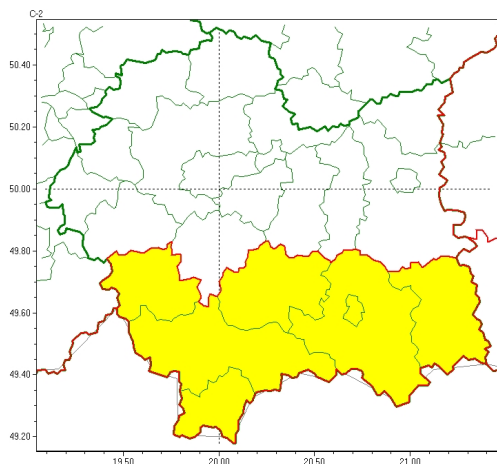

Zasięg ostrzeżeń w województwie

Opady marznące
2024-01-26 11:50

Silny wiatr
2024-01-26 11:50

WOJEWÓDZTWO MAŁOPOLSKIE OSTRZEŻENIA METEOROLOGICZNE ZBIORCZO NR 34 WYKAZ OBOWIĄZUJĄCYCH OSTRZEŻEŃ o godz. 11:50 dnia 26.01.2024

Zjawisko/Stopień zagrożenia	Opady marznące/1
Obszar (w nawiasie numer ostrzeżenia dla powiatu)	powiaty: gorlicki(18), limanowski(19), nowosdecki(19), nowotarski(19), Nowy Sącz(18), suski(16), tatrzański(19)
Ważność	od godz. 20:00 dnia 26.01.2024 do godz. 24:00 dnia 26.01.2024
Prawdopodobieństwo	70%
Przebieg	Prognozowane są lokalnie słabe opady marznącego deszczu powodujące gołoledź.
SMS	IMGW-PIB OSTRZEŻENIA: MARZĄCE OPADY/1 małopolskie (7 powiatów) od 20:00/26.01 do 24:00/26.01.2024 marznące opady, drogi liskie. Dotyczy powiatów: gorlicki, limanowski, nowosdecki, nowotarski, Nowy Sącz, suski i tatrzański.
RSO	Woj. małopolskie (7 powiatów), IMGW-PIB wydał ostrzeżenie pierwszego stopnia o opadach marzących
Uwagi	Brak.
Zjawisko/Stopień zagrożenia	Silny wiatr/1
Obszar (w nawiasie numer ostrzeżenia dla powiatu)	powiaty: bocheński(15), brzeski(15), chrzanowski(14), dąbrowski(17), gorlicki(17), krakowski(14), Kraków(15), limanowski(18), miechowski(16), myślenicki(15), nowosdecki(18), nowotarski(18), Nowy Sącz(17), olkuski(15), oświęcimski(13), proszowicki(15), suski(15), tarnowski(16), Tarnów(16), tatrzański(18), wadowicki(14), wielicki(15)
Ważność	od godz. 22:00 dnia 26.01.2024 do godz. 14:00 dnia 27.01.2024
Prawdopodobieństwo	80%

Przebieg	Prognozuje się wystąpienie silnego wiatru o średniej prędkości od 25 km/h do 40 km/h, w porywach do 75 km/h, z zachodu i północnego zachodu.
SMS	IMGW-PIB OSTRZEGA: WIATR/1 małopolskie (wszystkie powiaty) od 22:00/26.01 do 14:00/27.01.2024 prędkość do 40 km/h, porywy do 75 km/h, W i NW. Dotyczy powiatów: wszystkie powiaty.
RSO	Woj. małopolskie (wszystkie powiaty), IMGW-PIB wydał ostrzeżenie pierwszego stopnia o silnym wietrze
Uwagi	Brak.