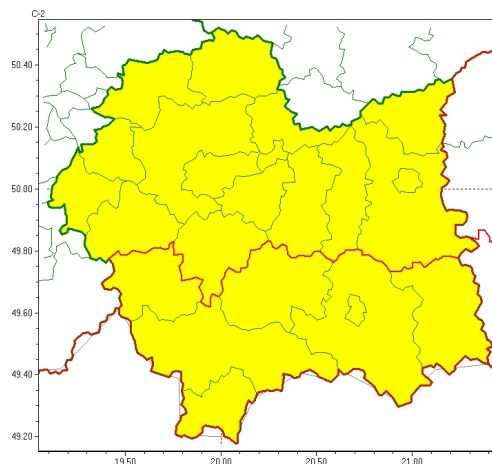

Zasięg ostrzeżeń w województwie

Opady marznące
2024-01-26 11:50

Silny wiatr
2024-01-26 11:50

WOJEWÓDZTWO MAŁOPOLSKIE OSTRZEŻENIA METEOROLOGICZNE ZBIORCZO NR 34 WYKAZ OBOWIĄZUJĄCYCH OSTRZEŻEŃ o godz. 11:50 dnia 26.01.2024

Zjawisko/Stopień zagrożenia	Opady marznące/1
Obszar (w nawiasie numer ostrzeżenia dla powiatu)	powiaty: gorlicki(18), limanowski(19), nowosdecki(19), nowotarski(19), Nowy Sącz(18), suski(16), tatrzański(19)
Ważność	od godz. 20:00 dnia 26.01.2024 do godz. 24:00 dnia 26.01.2024
Prawdopodobieństwo	70%
Przebieg	Prognozowane są lokalnie słabe opady marznącego deszczu powodujące gołoledź.
SMS	IMGW-PIB OSTRZEŻENIA: MARZĄCE OPADY/1 małopolskie (7 powiatów) od 20:00/26.01 do 24:00/26.01.2024 marznące opady, drogi liskie. Dotyczy powiatów: gorlicki, limanowski, nowosdecki, nowotarski, Nowy Sącz, suski i tatrzański.
RSO	Woj. małopolskie (7 powiatów), IMGW-PIB wydał ostrzeżenie pierwszego stopnia o opadach marzących
Uwagi	Brak.
Zjawisko/Stopień zagrożenia	Silny wiatr/1
Obszar (w nawiasie numer ostrzeżenia dla powiatu)	powiaty: bocheński(15), brzeski(15), chrzanowski(14), dąbrowski(17), gorlicki(17), krakowski(14), Kraków(15), limanowski(18), miechowski(16), myślenicki(15), nowosdecki(18), nowotarski(18), Nowy Sącz(17), olkuski(15), oświęcimski(13), proszowicki(15), suski(15), tarnowski(16), Tarnów(16), tatrzański(18), wadowicki(14), wielicki(15)
Ważność	od godz. 22:00 dnia 26.01.2024 do godz. 14:00 dnia 27.01.2024
Prawdopodobieństwo	80%

Przebieg	Prognozuje się wystąpienie silnego wiatru o średniej prędkości od 25 km/h do 40 km/h, w porywach do 75 km/h, z zachodu i północnego zachodu.
SMS	IMGW-PIB OSTRZEGA: WIATR/1 małopolskie (wszystkie powiaty) od 22:00/26.01 do 14:00/27.01.2024 prędkość do 40 km/h, porywy do 75 km/h, W i NW. Dotyczy powiatów: wszystkie powiaty.
RSO	Woj. małopolskie (wszystkie powiaty), IMGW-PIB wydał ostrzeżenie pierwszego stopnia o silnym wietrze
Uwagi	Brak.