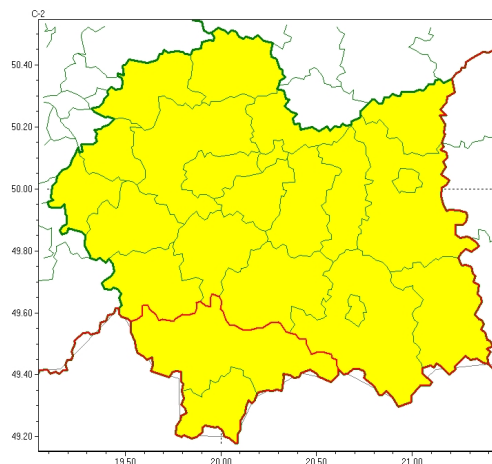

Zasięg ostrzeżeń w województwie

Intensywne opady śniegu
2024-01-24 14:08

Silny wiatr
2024-01-24 14:08

WOJEWÓDZTWO MAŁOPOLSKIE OSTRZEŻENIA METEOROLOGICZNE ZBIORCZO NR 30 WYKAZ OBOWIĄZUJĄCYCH OSTRZEŻEŃ o godz. 14:08 dnia 24.01.2024

Zjawisko/Stopień zagrożenia	Intensywne opady śniegu/1
Obszar (w nawiasie numer ostrzeżenia dla powiatu)	powiaty: nowotarski(15), tatrzański(15)
Ważność	od godz. 04:00 dnia 25.01.2024 do godz. 04:00 dnia 26.01.2024
Prawdopodobieństwo	80%
Przebieg	Prognozowane są opady śniegu powodujące przyrost pokrywy śnieżnej o 15 cm do 20 cm.
SMS	IMGW-PIB OSTRZEŻENIA: NIEG/1 małopolskie (2 powiaty) od 04:00/25.01 do 04:00/26.01.2024 przyrost pokrywy śnieżnej 20 cm. Dotyczy powiatów: nowotarski i tatrzański.
RSO	Woj. małopolskie (2 powiaty), IMGW-PIB wydał ostrzeżenie pierwszego stopnia o intensywnych opadach śniegu
Uwagi	Brak.
Zjawisko/Stopień zagrożenia	Silny wiatr/1
Obszar (w nawiasie numer ostrzeżenia dla powiatu)	powiaty: bocheński(12), brzeski(12), chrzanowski(11), dąbrowski(14), gorlicki(13), krakowski(11), Kraków(12), limanowski(14), miechowski(13), myślenicki(12), nowosądecki(14), nowotarski(13), Nowy Sącz(13), olkuski(12), oświęcimski(10), proszowicki(12), suski(12), tarnowski(13), Tarnów(13), tatrzański(13), wadowicki(11), wielicki(12)
Ważność	od godz. 07:00 dnia 24.01.2024 do godz. 07:00 dnia 25.01.2024
Prawdopodobieństwo	85%