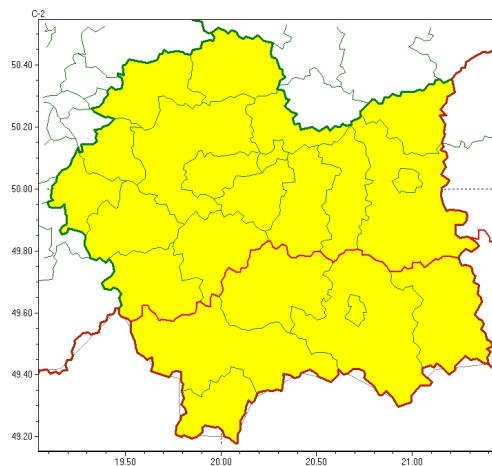

Zasięg ostrzeżeń w województwie

Opady marznące
2024-01-24 08:31

Silny wiatr
2024-01-24 08:31

WOJEWÓDZTWO MAŁOPOLSKIE
OSTRZEŻENIA METEOROLOGICZNE ZBIORCZO NR 29
WYKAZ OBLICZONYCH OSTRZEŻEŃ
o godz. 08:31 dnia 24.01.2024

Zjawisko/Stopień zagrożenia	Opady marznące/1
Obszar (w nawiasie numer ostrzeżenia dla powiatu)	powiaty: gorlicki(14), limanowski(15), nowosdecki(15), nowotarski(14), Nowy Sącz(14), tatrzański(14)
Ważność	od godz. 08:35 dnia 24.01.2024 do godz. 14:00 dnia 24.01.2024
Prawdopodobieństwo	80%
Przebieg	Prognozowane są słabe opady marznącego deszczu lub młotki powodujące gołoledź.
SMS	IMGW-PIB OSTRZEŻENIA: MARZĄCE OPADY/1 małopolskie (6 powiatów) od 08:35/24.01 do 14:00/24.01.2024 marznące opady, drogi liskie. Dotyczy powiatów: gorlicki, limanowski, nowosdecki, nowotarski, Nowy Sącz i tatrzański.
RSO	Woj. małopolskie (6 powiatów), IMGW-PIB wydał ostrzeżenie pierwszego stopnia o opadach marzących
Uwagi	Brak.
Zjawisko/Stopień zagrożenia	Silny wiatr/1
Obszar (w nawiasie numer ostrzeżenia dla powiatu)	powiaty: bocheński(12), brzeski(12), chrzanowski(11), dąbrowski(14), gorlicki(13), krakowski(11), Kraków(12), limanowski(14), miechowski(13), myślenicki(12), nowosdecki(14), nowotarski(13), Nowy Sącz(13), olkuski(12), oświęcimski(10), proszowicki(12), suski(12), tarnowski(13), Tarnów(13), tatrzański(13), wadowicki(11), wielicki(12)
Ważność	od godz. 07:00 dnia 24.01.2024 do godz. 07:00 dnia 25.01.2024
Prawdopodobieństwo	85%