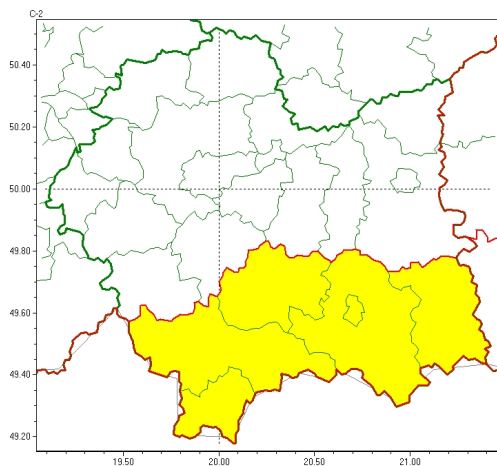

Zasięg ostrzeżeń w województwie

Opady marznące
2024-01-24 08:31

Silny wiatr
2024-01-24 08:31

WOJEWÓDZTWO MAŁOPOLSKIE
OSTRZEŻENIA METEOROLOGICZNE ZBIORCZO NR 29
WYKAZ OBLICZONYCH OSTRZEŻEŃ
o godz. 08:31 dnia 24.01.2024

Zjawisko/Stopień zagrożenia	Opady marznące/1
Obszar (w nawiasie numer ostrzeżenia dla powiatu)	powiaty: gorlicki(14), limanowski(15), nowosdecki(15), nowotarski(14), Nowy Sącz(14), tatrzański(14)
Ważność	od godz. 08:35 dnia 24.01.2024 do godz. 14:00 dnia 24.01.2024
Prawdopodobieństwo	80%
Przebieg	Prognozowane są słabe opady marznącego deszczu lub młotki powodujące gołoledź.
SMS	IMGW-PIB OSTRZEŻENIA: MARZĄCE OPADY/1 małopolskie (6 powiatów) od 08:35/24.01 do 14:00/24.01.2024 marznące opady, drogi liskie. Dotyczy powiatów: gorlicki, limanowski, nowosdecki, nowotarski, Nowy Sącz i tatrzański.
RSO	Woj. małopolskie (6 powiatów), IMGW-PIB wydał ostrzeżenie pierwszego stopnia o opadach marzących
Uwagi	Brak.
Zjawisko/Stopień zagrożenia	Silny wiatr/1
Obszar (w nawiasie numer ostrzeżenia dla powiatu)	powiaty: bocheński(12), brzeski(12), chrzanowski(11), dąbrowski(14), gorlicki(13), krakowski(11), Kraków(12), limanowski(14), miechowski(13), myślenicki(12), nowosdecki(14), nowotarski(13), Nowy Sącz(13), olkuski(12), oświęcimski(10), proszowicki(12), suski(12), tarnowski(13), Tarnów(13), tatrzański(13), wadowicki(11), wielicki(12)
Ważność	od godz. 07:00 dnia 24.01.2024 do godz. 07:00 dnia 25.01.2024
Prawdopodobieństwo	85%