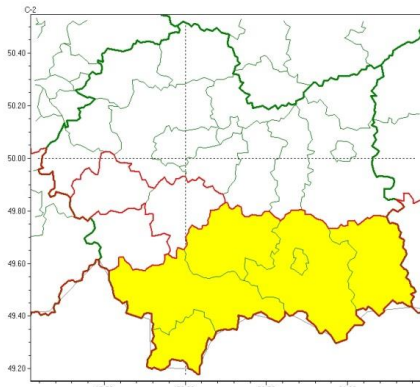

Sz. P.
Burmistrz Miasta / Wójt Gminy
Kierownicy służb, inspekcji, straży
w powiecie nowotarskim

Zasięg ostrzeżeń w województwie