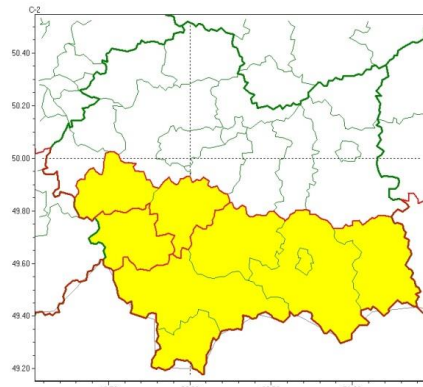

Sz. P.
Burmistrz Miasta / Wójt Gminy
Kierownicy służb, inspekcji, straży
w powiecie nowotarskim

Zasięg ostrzeżeń w województwie