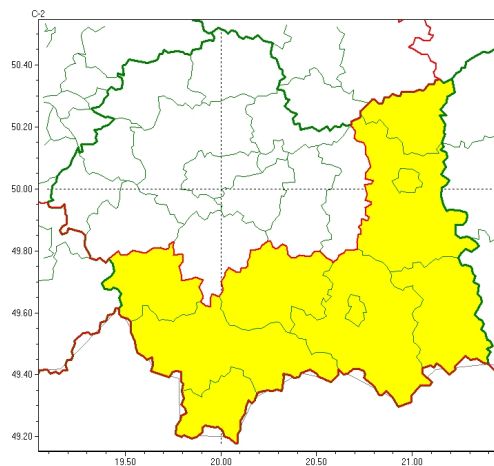

Zasięg ostrzeżeń w województwie

Opady marznące
2023-12-13 11:29

WOJEWÓDZTWO MAŁOPOLSKIE
OSTRZEŻENIA METEOROLOGICZNE ZBIORCZO NR 346
WYKAZ OBSZARÓW ZUJCIANYCH OSTRZEŻENIAMI
o godz. 11:29 dnia 13.12.2023

Zjawisko/Stopień zagrożenia	Opady marznące/1
Obszar (w nawiasie numer ostrzeżenia dla powiatu)	powiaty: dąbrowski(113), gorlicki(152), limanowski(130), nowosdecki(155), nowotarski(153), Nowy Sącz(134), suski(140), tarnowski(116), Tarnów(114), tatrzański(154)
Ważność	od godz. 22:00 dnia 13.12.2023 do godz. 09:00 dnia 14.12.2023
Prawdopodobieństwo	80%
Przebieg	Prognozowane są słabe opady marznącego deszczu lub mroźki powodujące gołoledź.
SMS	IMGW-PIB OSTRZEŻENIA: MARZĄCE OPADY/1 małopolskie (10 powiatów) od 22:00/13.12 do 09:00/14.12.2023 marznące opady, drogi liskie. Dotyczy powiatów: dąbrowski, gorlicki, limanowski, nowosdecki, nowotarski, Nowy Sącz, suski, tarnowski, Tarnów i tatrzański.
RSO	Woj. małopolskie (10 powiatów), IMGW-PIB wydał ostrzeżenie pierwszego stopnia o opadach marzących
Uwagi	Brak.