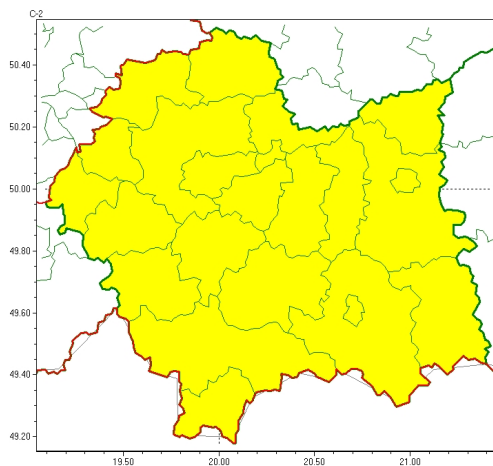

### Zasięg ostrzeżeń w województwie

Oblodzenie  
2023-11-18 12:18

## WOJEWÓDZTWO MAŁOPOLSKIE OSTRZEŻENIA METEOROLOGICZNE ZBIORCZO NR 309 WYKAZ OBOWIĄZUJĄCYCH OSTRZEŻEŃ o godz. 12:18 dnia 18.11.2023

Zjawisko/Stopień zagrożenia	Oblodzenie/1
Obszar (w nawiasie numer ostrzeżenia dla powiatu)	powiaty: bocheński(97), brzeski(97), chrzanowski(87), dąbrowski(101), gorlicki(134), krakowski(92), Kraków(90), limanowski(115), miechowski(87), mylenicki(105), nowosdecki(136), nowotarski(137), Nowy Sącz(117), olkuski(85), olkusz(90), proszowicki(93), suski(125), tarnowski(103), Tarnów(101), tatrzański(135), wadowicki(105), wielicki(92)
Ważność	od godz. 18:00 dnia 18.11.2023 do godz. 08:00 dnia 19.11.2023
Prawdopodobieństwo	85%
Przebieg	Prognozuje się zamarzanie mokrej nawierzchni dróg i chodników po opadach deszczu ze niegiem i mokrego niegu powodujących ich oblodzenie. Temperatura minimalna około $-1^{\circ}\text{C}$ , temperatura minimalna przy gruncie około $-2^{\circ}\text{C}$ .
SMS	IMGW-PIB OSTRZEŻENIA: OBLODZENIE/1 małopolskie (wszystkie powiaty) od 18:00/18.11 do 08:00/19.11.2023 temp. min. od -2 st. do -1 st., przy gruncie do -2 st., lisko. Dotyczy powiatów: wszystkie powiaty.
RSO	Woj. małopolskie (wszystkie powiaty), IMGW-PIB wydał ostrzeżenie pierwszego stopnia o oblodzeniu
Uwagi	Brak.