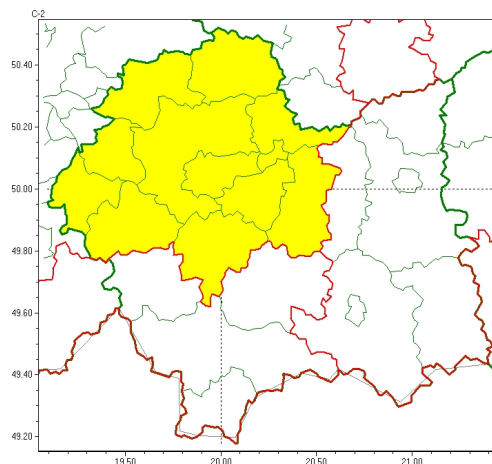

### Zasięg ostrzeżeń w województwie

Burze z gradem  
2023-09-13 11:05

Upał  
2023-09-13 11:05

## WOJEWÓDZTWO MAŁOPOLSKIE OSTRZEŻENIA METEOROLOGICZNE ZBIORCZO NR 266 WYKAZ OBLICZONYCH OSTRZEŻEŃ o godz. 11:05 dnia 13.09.2023

<b>Zjawisko/Stopień zagrożenia</b>	Burze z gradem/1
<b>Obszar (w nawiasie numer ostrzeżenia dla powiatu)</b>	powiaty: brzeski(90), dębowski(94), gorlicki(116), nowosiedlecki(119), Nowy Sącz(101), tarnowski(96), Tarnów(94)
<b>Ważność</b>	od godz. 20:00 dnia 13.09.2023 do godz. 02:00 dnia 14.09.2023
<b>Prawdopodobieństwo</b>	70%
<b>Przebieg</b>	Prognozowane są burze, którym miejscami będą towarzyszyć silne opady deszczu od 15 mm do 20 mm oraz porywy wiatru do 75 km/h. Miejscami grad.
<b>SMS</b>	IMGW-PIB OSTRZEŻENIA: BURZE Z GRADEM/1 małopolskie (7 powiatów) od 20:00/13.09 do 02:00/14.09.2023 deszcz 20 mm, grad, porywy 75 km/h. Dotyczy powiatów: brzeski, dębowski, gorlicki, nowosiedlecki, Nowy Sącz, tarnowski i Tarnów.
<b>RSO</b>	Woj. małopolskie (7 powiatów), IMGW-PIB wydał ostrzeżenie pierwszego stopnia o burzach z gradem
<b>Uwagi</b>	Brak.
<b>Zjawisko/Stopień zagrożenia</b>	Burze z gradem/1
<b>Obszar (w nawiasie numer ostrzeżenia dla powiatu)</b>	powiaty: bocheński(90), chrzanowski(81), krakowski(86), Kraków(84), limanowski(100), miechowski(81), myślenicki(93), nowotarski(118), olkuski(78), oświęcimski(83), proszowicki(87), suski(106), tatrzański(114), wadowicki(93), wielicki(85)
<b>Ważność</b>	od godz. 17:00 dnia 13.09.2023 do godz. 24:00 dnia 13.09.2023
<b>Prawdopodobieństwo</b>	80%