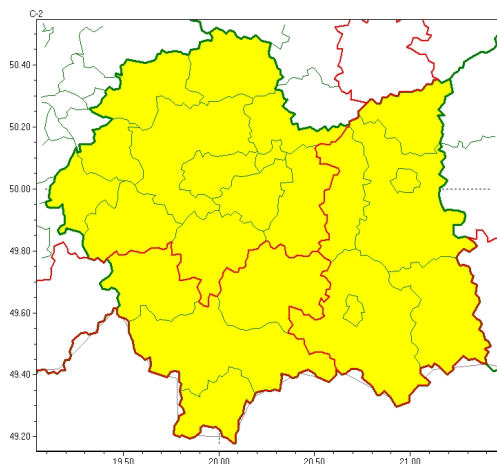

### Zasięg ostrzeżeń w województwie

Burze z gradem  
2023-09-13 11:05

Upał  
2023-09-13 11:05

## WOJEWÓDZTWO MAŁOPOLSKIE OSTRZEŻENIA METEOROLOGICZNE ZBIORCZO NR 266 WYKAZ OBLICZONYCH OSTRZEŻEŃ o godz. 11:05 dnia 13.09.2023

<b>Zjawisko/Stopień zagrożenia</b>	Burze z gradem/1
<b>Obszar (w nawiasie numer ostrzeżenia dla powiatu)</b>	powiaty: brzeski(90), dębowski(94), gorlicki(116), nowosiedlecki(119), Nowy Sącz(101), tarnowski(96), Tarnów(94)
<b>Ważność</b>	od godz. 20:00 dnia 13.09.2023 do godz. 02:00 dnia 14.09.2023
<b>Prawdopodobieństwo</b>	70%
<b>Przebieg</b>	Prognozowane są burze, którym miejscami będą towarzyszyć silne opady deszczu od 15 mm do 20 mm oraz porywy wiatru do 75 km/h. Miejscami grad.
<b>SMS</b>	IMGW-PIB OSTRZEŻENIA: BURZE Z GRADEM/1 małopolskie (7 powiatów) od 20:00/13.09 do 02:00/14.09.2023 deszcz 20 mm, grad, porywy 75 km/h. Dotyczy powiatów: brzeski, dębowski, gorlicki, nowosiedlecki, Nowy Sącz, tarnowski i Tarnów.
<b>RSO</b>	Woj. małopolskie (7 powiatów), IMGW-PIB wydał ostrzeżenie pierwszego stopnia o burzach z gradem
<b>Uwagi</b>	Brak.
<b>Zjawisko/Stopień zagrożenia</b>	Burze z gradem/1
<b>Obszar (w nawiasie numer ostrzeżenia dla powiatu)</b>	powiaty: bocheński(90), chrzanowski(81), krakowski(86), Kraków(84), limanowski(100), miechowski(81), myślenicki(93), nowotarski(118), olkuski(78), oświęcimski(83), proszowicki(87), suski(106), tatrzański(114), wadowicki(93), wielicki(85)
<b>Ważność</b>	od godz. 17:00 dnia 13.09.2023 do godz. 24:00 dnia 13.09.2023
<b>Prawdopodobieństwo</b>	80%