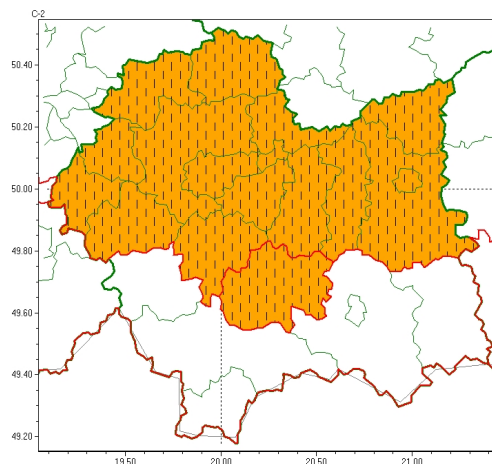

Zasięg ostrzeżeń w województwie

Burze z gradem  
2023-08-21 05:31

Upał  
2023-08-21 05:31

**WOJEWÓDZTWO MAŁOPOLSKIE**  
**OSTRZEŻENIA METEOROLOGICZNE ZBIORCZO NR 238**  
**WYKAZ OBSZARÓW ZIĘTYCH OSTRZEŻENIAMI**  
**o godz. 05:31 dnia 21.08.2023**

<b>Zjawisko/Stopień zagrożenia</b>	Burze z gradem/1
<b>Obszar (w nawiasie numer ostrzeżenia dla powiatu)</b>	powiaty: bocheński(80), brzeski(81), chrzanowski(73), dąbrowski(87), krakowski(77), Kraków(75), miechowski(72), mylenicki(83), olkuski(70), oświęcimski(75), proszowicki(77), tarnowski(86), Tarnów(84), wadowicki(83), wielicki(76)
<b>Ważność</b>	od godz. 12:00 dnia 21.08.2023 do godz. 20:00 dnia 21.08.2023
<b>Prawdopodobieństwo</b>	80%
<b>Przebieg</b>	Prognozowane są burze, którym miejscami będą towarzyszyć silne opady deszczu od 15 mm do 25 mm oraz porywy wiatru do 75 km/h. Miejscami grad.
<b>SMS</b>	IMGW-PIB OSTRZEŻENIA: BURZE Z GRADEM/1 małopolskie (15 powiatów) od 12:00/21.08 do 20:00/21.08.2023 deszcz 25 mm, grad, porywy 75 km/h. Dotyczy powiatów: bocheński, brzeski, chrzanowski, dąbrowski, krakowski, Kraków, miechowski, mylenicki, olkuski, oświęcimski, proszowicki, tarnowski, Tarnów, wadowicki i wielicki.
<b>RSO</b>	Woj. małopolskie (15 powiatów), IMGW-PIB wydał ostrzeżenie pierwszego stopnia o burzach z gradem
<b>Uwagi</b>	Brak.
<b>Zjawisko/Stopień zagrożenia</b>	Burze z gradem/1
<b>Obszar (w nawiasie numer ostrzeżenia dla powiatu)</b>	powiaty: gorlicki(104), limanowski(91), nowosądecki(107), nowotarzański(108), Nowy Sącz(89), suski(95), tatrzański(105)
<b>Ważność</b>	od godz. 12:00 dnia 21.08.2023 do godz. 24:00 dnia 21.08.2023
<b>Prawdopodobieństwo</b>	80%