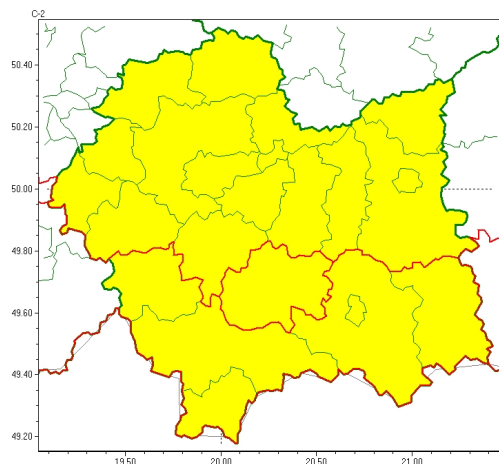

Zasięg ostrzeżeń w województwie

Burze z gradem  
2023-08-21 05:31

Upał  
2023-08-21 05:31

**WOJEWÓDZTWO MAŁOPOLSKIE**  
**OSTRZEŻENIA METEOROLOGICZNE ZBIORCZO NR 238**  
**WYKAZ OBSZARÓW ZIĘTYCH OSTRZEŻENIAMI**  
**o godz. 05:31 dnia 21.08.2023**

<b>Zjawisko/Stopień zagrożenia</b>	Burze z gradem/1
<b>Obszar (w nawiasie numer ostrzeżenia dla powiatu)</b>	powiaty: bocheński(80), brzeski(81), chrzanowski(73), dąbrowski(87), krakowski(77), Kraków(75), miechowski(72), mylenicki(83), olkuski(70), oświęcimski(75), proszowicki(77), tarnowski(86), Tarnów(84), wadowicki(83), wielicki(76)
<b>Ważność</b>	od godz. 12:00 dnia 21.08.2023 do godz. 20:00 dnia 21.08.2023
<b>Prawdopodobieństwo</b>	80%
<b>Przebieg</b>	Prognozowane są burze, którym miejscami będą towarzyszyć silne opady deszczu od 15 mm do 25 mm oraz porywy wiatru do 75 km/h. Miejscami grad.
<b>SMS</b>	IMGW-PIB OSTRZEŻENIA: BURZE Z GRADEM/1 małopolskie (15 powiatów) od 12:00/21.08 do 20:00/21.08.2023 deszcz 25 mm, grad, porywy 75 km/h. Dotyczy powiatów: bocheński, brzeski, chrzanowski, dąbrowski, krakowski, Kraków, miechowski, mylenicki, olkuski, oświęcimski, proszowicki, tarnowski, Tarnów, wadowicki i wielicki.
<b>RSO</b>	Woj. małopolskie (15 powiatów), IMGW-PIB wydał ostrzeżenie pierwszego stopnia o burzach z gradem
<b>Uwagi</b>	Brak.
<b>Zjawisko/Stopień zagrożenia</b>	Burze z gradem/1
<b>Obszar (w nawiasie numer ostrzeżenia dla powiatu)</b>	powiaty: gorlicki(104), limanowski(91), nowosądecki(107), nowotarzański(108), Nowy Sącz(89), suski(95), tatrzański(105)
<b>Ważność</b>	od godz. 12:00 dnia 21.08.2023 do godz. 24:00 dnia 21.08.2023
<b>Prawdopodobieństwo</b>	80%