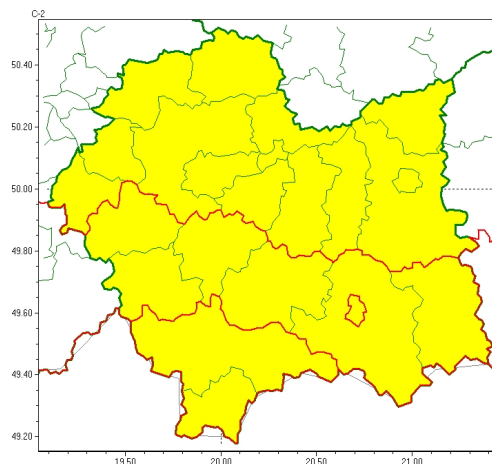

### Zasięg ostrzeżeń w województwie

Opady śniegu  
2023-04-03 11:28

Przymrozki  
2023-04-03 11:28

## WOJEWÓDZTWO MAŁOPOLSKIE OSTRZEŻENIA METEOROLOGICZNE ZBIORCZO NR 89 WYKAZ OBSZARÓW ZIEMOZIMYCH o godz. 11:28 dnia 03.04.2023

Zjawisko/Stopień zagrożenia	Przymrozki/1
Obszar (w nawiasie numer ostrzeżenia dla powiatu)	powiaty: bocheński(33), brzeski(33), chrzanowski(31), dąbrowski(33), krakowski(33), Kraków(32), miechowski(34), olkuski(32), oświęcimski(31), proszowicki(33), tarnowski(34), Tarnów(33), wielicki(31)
Ważność	od godz. 23:00 dnia 03.04.2023 do godz. 09:00 dnia 06.04.2023
Prawdopodobieństwo	80%
Przebieg	Prognozowany jest spadek temperatury powietrza w nocy poniżej 0°C. Temperatura minimalna wyniesie od -4°C do -1°C, lokalnie możliwy spadek do -6°C, przy gruncie od -6°C do -2°C, lokalnie około -8°C. Temperatura maksymalna w dzień od 1°C do 6°C.
SMS	IMGW-PIB OSTRZEŻENIA: PRZYMROZKI/1 małopolskie (13 powiatów) od 23:00/03.04 do 09:00/06.04.2023 temp. min -4st., lok. -6st.; przy gruncie -6st., lok. -8st. Dotyczy powiatów: bocheński, brzeski, chrzanowski, dąbrowski, krakowski, Kraków, miechowski, olkuski, oświęcimski, proszowicki, tarnowski, Tarnów i wielicki.
RSO	Woj. małopolskie (13 powiatów), IMGW-PIB wydał ostrzeżenie pierwszego stopnia o przymrozkach
Uwagi	Brak.
Zjawisko/Stopień zagrożenia	Przymrozki/1
Obszar (w nawiasie numer ostrzeżenia dla powiatu)	powiaty: gorlicki(41), limanowski(38), myślenicki(32), nowosądecki(44), Nowy Sącz(34), suski(45), wadowicki(36)
Ważność	od godz. 15:00 dnia 03.04.2023 do godz. 10:00 dnia 07.04.2023