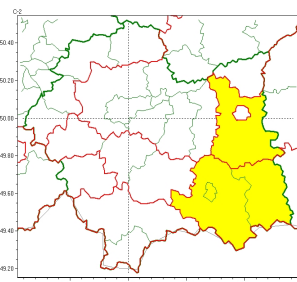

Zasięg ostrzeżeń w województwie

Intensywne opady deszczu
2023-03-27 13:47

Oblodzenie
2023-03-27 13:47

Opady śniegu
2023-03-27 13:47

Przymrozki
2023-03-27 13:47

WOJEWÓDZTWO MAŁOPOLSKIE
OSTRZEŃNIA METEOROLOGICZNE ZBIORCZO NR 79
WYKAZ OBLÓDZENIA I ZMIANA
o godz. 13:47 dnia 27.03.2023

Zjawisko/Stopień zagrożenia	Oblodzenie/1 ZMIANA
Obszar (w nawiasie numer ostrzeżenia dla powiatu)	powiaty: nowotarski(34), tatrzański(31)
Ważność	od godz. 14:00 dnia 27.03.2023 do godz. 09:00 dnia 28.03.2023
Prawdopodobieństwo	80%
Przebieg	Prognozuje się zamarzanie mokrej nawierzchni dróg i chodników po opadach deszczu, deszczu ze mrogiem, mokrego mrogu powodującymi oblodzenie. Temperatura minimalna od -7 do -5°C, temperatura minimalna przy gruncie około -9°C.
SMS	IMGW-PIB OSTRZEŻENIA: OBLÓDZENIE/1 małopolskie (2 powiaty) od 14:00/27.03 do 09:00/28.03.2023 temp. min. od -7 st. do -5 st., przy gruncie do -9 st., lisko. Dotyczy powiatów: nowotarski i tatrzański.
RSO	Woj. małopolskie (2 powiaty), IMGW-PIB wydał ostrzeżenie pierwszego stopnia o oblodzeniu
Uwagi	Zmiana dotyczy czasu trwania Ostrzeżenia i wartości temperatury minimalnej.
Zjawisko/Stopień zagrożenia	Oblodzenie/1
Obszar (w nawiasie numer ostrzeżenia dla powiatu)	powiaty: bocheński(28), brzeski(28), dąbrowski(28), krakowski(28), Kraków(27), limanowski(31), myślenicki(26), proszowicki(28), tarnowski(29), Tarnów(28), wadowicki(30), wielicki(26)
Ważność	od godz. 21:00 dnia 27.03.2023 do godz. 09:00 dnia 28.03.2023
Prawdopodobieństwo	80%
Przebieg	Prognozuje się zamarzanie mokrej nawierzchni dróg i chodników po opadach deszczu, deszczu ze mrogiem, mokrego mrogu powodującymi oblodzenie. Temperatura minimalna od -5 do -3°C, temperatura minimalna przy gruncie około -7°C.