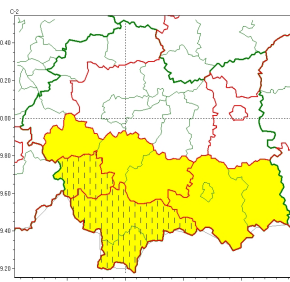

Zasięg ostrzeżeń w województwie

Intensywne opady deszczu
2023-03-27 13:47

Oblodzenie
2023-03-27 13:47

Opady śniegu
2023-03-27 13:47

Przymrozki
2023-03-27 13:47

WOJEWÓDZTWO MAŁOPOLSKIE
OSTRZEŃNIA METEOROLOGICZNE ZBIORCZO NR 79
WYKAZ OBLÓDZENIA I ZMIANA
o godz. 13:47 dnia 27.03.2023

Zjawisko/Stopień zagrożenia	Oblodzenie/1 ZMIANA
Obszar (w nawiasie numer ostrzeżenia dla powiatu)	powiaty: nowotarski(34), tatrzański(31)
Ważność	od godz. 14:00 dnia 27.03.2023 do godz. 09:00 dnia 28.03.2023
Prawdopodobieństwo	80%
Przebieg	Prognozuje się zamarzanie mokrej nawierzchni dróg i chodników po opadach deszczu, deszczu ze mrogiem, mokrego mrogu powodującymi oblodzenie. Temperatura minimalna od -7 do -5°C, temperatura minimalna przy gruncie około -9°C.
SMS	IMGW-PIB OSTRZEŻENIA: OBLÓDZENIE/1 małopolskie (2 powiaty) od 14:00/27.03 do 09:00/28.03.2023 temp. min. od -7 st. do -5 st., przy gruncie do -9 st., lisko. Dotyczy powiatów: nowotarski i tatrzański.
RSO	Woj. małopolskie (2 powiaty), IMGW-PIB wydał ostrzeżenie pierwszego stopnia o oblodzeniu
Uwagi	Zmiana dotyczy czasu trwania Ostrzeżenia i wartości temperatury minimalnej.
Zjawisko/Stopień zagrożenia	Oblodzenie/1
Obszar (w nawiasie numer ostrzeżenia dla powiatu)	powiaty: bocheński(28), brzeski(28), dąbrowski(28), krakowski(28), Kraków(27), limanowski(31), myślenicki(26), proszowicki(28), tarnowski(29), Tarnów(28), wadowicki(30), wielicki(26)
Ważność	od godz. 21:00 dnia 27.03.2023 do godz. 09:00 dnia 28.03.2023
Prawdopodobieństwo	80%
Przebieg	Prognozuje się zamarzanie mokrej nawierzchni dróg i chodników po opadach deszczu, deszczu ze mrogiem, mokrego mrogu powodującymi oblodzenie. Temperatura minimalna od -5 do -3°C, temperatura minimalna przy gruncie około -7°C.