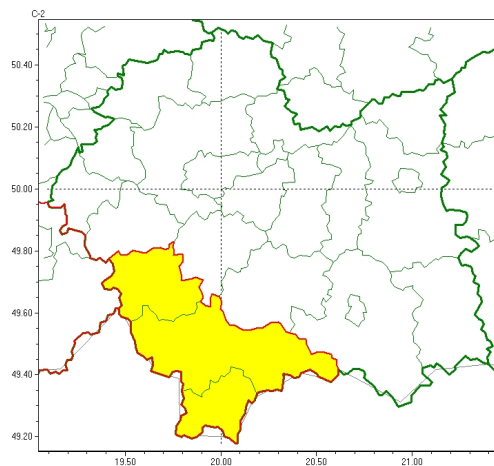

### Zasięg ostrzeżeń w województwie

Intensywne opady śniegu  
2023-01-30 11:52

**WOJEWÓDZTWO MAŁOPOLSKIE**  
**OSTRZEŻENIA METEOROLOGICZNE ZBIORCZO NR 27**  
**WYKAZ OBSZARÓW NA CYCHOSTRZEŻENIE**  
**o godz. 11:52 dnia 30.01.2023**

Zjawisko/Stopień zagrożenia	Intensywne opady śniegu/l
Obszar (w nawiasie numer ostrzeżenia dla powiatu)	powiaty: nowotarski(14), suski(14), tatrzański(12)
Ważność	od godz. 18:00 dnia 30.01.2023 do godz. 06:00 dnia 31.01.2023
Prawdopodobieństwo	80%
Przebieg	Prognozowane są opady śniegu powodujące przyrost pokrywy śnieżnej od 8 cm do 12 cm.
SMS	IMGW-PIB OSTRZEŻENIA: NIEG/1 małopolskie (3 powiaty) od 18:00/30.01 do 06:00/31.01.2023 przyrost pokrywy do 12 cm. Dotyczy powiatów: nowotarski, suski i tatrzański.
RSO	Woj. małopolskie (3 powiaty), IMGW-PIB wydał ostrzeżenie pierwszego stopnia o intensywnych opadach śniegu
Uwagi	Brak.