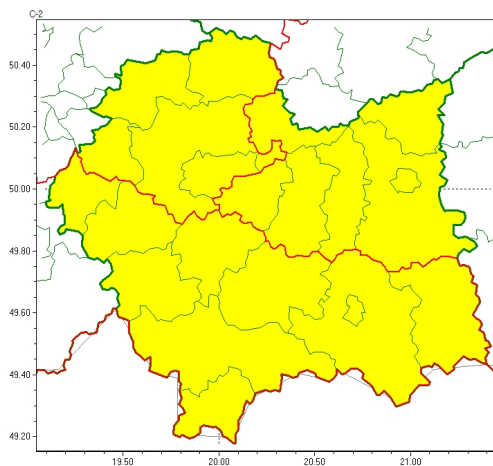

Zasięg ostrzeżeń w województwie

Opady marznące
2022-11-21 10:31

WOJEWÓDZTWO MAŁOPOLSKIE
OSTRZEŻENIA METEOROLOGICZNE ZBIORCZO NR 244
WYKAZ OBOWIĄZUJĄCYCH OSTRZEŻEŃ
o godz. 10:31 dnia 21.11.2022

Zjawisko/Stopień zagrożenia	Opady marznące/1
Obszar (w nawiasie numer ostrzeżenia dla powiatu)	powiaty: chrzanowski(90), krakowski(92), Kraków(92), miechowski(97), olkuski(94)
Ważność	od godz. 18:00 dnia 21.11.2022 do godz. 10:00 dnia 22.11.2022
Prawdopodobieństwo	70%
Przebieg	Miejscami prognozowane są słabe opady marznącego deszczu lub mżawki powodujące gołoledź.
SMS	IMGW-PIB OSTRZEGA: MARZNAĆCE OPADY/1 małopolskie (5 powiatów) od 18:00/21.11 do 10:00/22.11.2022 marznące opady, drogi śliskie. Dotyczy powiatów: chrzanowski, krakowski, Kraków, miechowski i olkuski.
RSO	Woj. małopolskie (5 powiatów), IMGW-PIB wydał ostrzeżenie pierwszego stopnia o opadach marznących
Uwagi	Brak.
Zjawisko/Stopień zagrożenia	Opady marznące/1
Obszar (w nawiasie numer ostrzeżenia dla powiatu)	powiaty: bocheński(96), brzeski(95), dąbrowski(93), proszowicki(97), tarnowski(95), Tarnów(95), wielicki(94)
Ważność	od godz. 20:00 dnia 21.11.2022 do godz. 10:00 dnia 22.11.2022
Prawdopodobieństwo	70%
Przebieg	Miejscami prognozowane są słabe opady marznącego deszczu lub mżawki powodujące gołoledź.