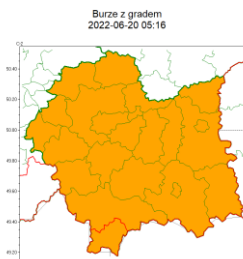

**WYDZIAŁ BEZPIECZEŃSTWA I ZARZĄDZANIA KRYZYSOWEGO
WOJEWÓDZKIE CENTRUM ZARZĄDZANIA KRYZYSOWEGO**

WB-I.6331.3.122.2022

Kraków, dnia 20 czerwca 2022 r.

wg rozdzielnika

WOJEWÓDZTWO MAŁOPOLSKIE OSTRZEŻENIA METEOROLOGICZNE ZBIORCZO NR 132 WYKAZ OBOWIĄZUJĄCYCH OSTRZEŻEŃ o godz. 05:16 dnia 20.06.2022	
Zjawisko/Stopień zagrożenia	Burze z gradem/2
Obszar (w nawiasie numer ostrzeżenia dla powiatu)	powiaty: bocheński(57), brzeski(57), chrzanowski(50), dąbrowski(57), gorlicki(90), krakowski(53), Kraków(53), limanowski(76), miechowski(56), myślenicki(63), nowosądecki(93), nowotarski(91), Nowy Sącz(73), olkuski(55), oświęcimski(52), proszowicki(56), suski(82), tarnowski(57), Tarnów(57), tatrzański(88), wadowicki(60), wielicki(55)
Ważność	od godz. 14:00 dnia 20.06.2022 do godz. 24:00 dnia 20.06.2022
Prawdopodobieństwo	80%
Przebieg	Prognozowane są burze, którym miejscami będą towarzyszyć bardzo silne opady deszczu od 25 mm do 35 mm, oraz porywy wiatru do 100 km/h. Miejscami grad.
SMS	IMGW-PIB OSTRZEGA: BURZE Z GRADEM/2 małopolskie (wszystkie powiaty) od 14:00/20.06 do 24:00/20.06.2022 deszcz 35 mm, grad, porywy 100 km/h. Dotyczy powiatów: wszystkie powiaty.
RSO	Woj. małopolskie (wszystkie powiaty), IMGW-PIB wydał ostrzeżenie drugiego stopnia o burzach z gradem
Uwagi	Najbardziej intensywne zjawiska wystąpią w godzinach popołudniowych i wieczornych.