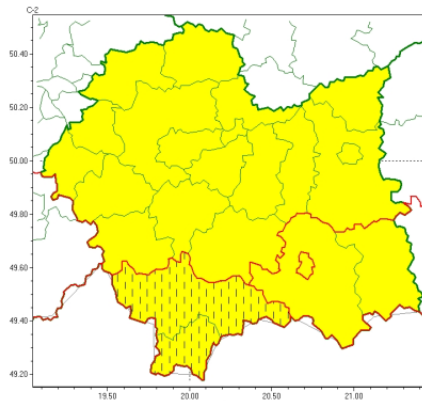

**Sz. P.
Burmistrz Miasta / Wójt Gminy
Kierownicy służb, inspekcji, straży
w powiecie nowotarskim**

Zasięg ostrzeżeń w województwie

Silny mróz
2025-02-17 11:29

**WOJEWÓDZTWO MAŁOPOLSKIE
OSTRZEŻENIA METEOROLOGICZNE ZBIORCZO NR 53
WYKAZ OBOWIĄZUJĄCYCH OSTRZEŻEŃ
o godz. 11:29 dnia 17.02.2025**

Zjawisko/Stopień zagrożenia	Silny mróz/1
Obszar (w nawiasie numer ostrzeżenia dla powiatu)	powiaty: bocheński(23), brzeski(21), chrzanowski(25), dąbrowski(22), krakowski(26), Kraków(25), limanowski(23), miechowski(25), myślenicki(24), Nowy Sącz(23), olkuski(24), oświęcimski(25), proszowicki(26), suski(25), tarnowski(21), Tarnów(21), wadowicki(26), wielicki(24)
Ważność	od godz. 00:00 dnia 18.02.2025 do godz. 08:00 dnia 18.02.2025
Prawdopodobieństwo	80%
Przebieg	W nocy prognozuje się temperaturę minimalną od -15°C do -12°C, lokalnie -17°C. Wiatr słaby o średniej prędkości do 5 km/h.
SMS	IMGW-PIB OSTRZEGA: MRÓZ/1 małopolskie (18 powiatów) od 00:00/18.02 do 08:00/18.02.2025 temp. min -17 st, wiatr 5 km/h. Dotyczy powiatów: bocheński, brzeski, chrzanowski, dąbrowski, krakowski, Kraków, limanowski, miechowski, myślenicki, Nowy Sącz, olkuski, oświęcimski, proszowicki, suski, tarnowski, Tarnów, wadowicki i wielicki.
RSO	Woj. małopolskie (18 powiatów), IMGW-PIB wydał ostrzeżenie pierwszego stopnia o silnych mrozach
Uwagi	Brak.
Zjawisko/Stopień zagrożenia	Silny mróz/1
Obszar (w nawiasie numer ostrzeżenia dla powiatu)	powiaty: gorlicki(24), nowosądecki(24)
Ważność	od godz. 22:00 dnia 15.02.2025 do godz. 09:00 dnia 18.02.2025