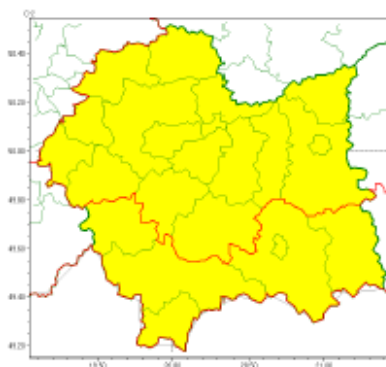

Burmistrz Miasta / Wójt Gminy
Sz. P. Kierownicy służb, inspekcji, straży
w powiecie nowotarskim

Zasięg ostrzeżeń w województwie

Burze z gradem
2022-05-06 05:44

WOJEWÓDZTWO MAŁOPOLSKIE OSTRZEŻENIA METEOROLOGICZNE ZBIORCZO NR 99 WYKAZ OBOWIĄZUJĄCYCH OSTRZEŻEŃ o godz. 05:44 dnia 06.05.2022	
Zjawisko/Stopień zagrożenia	Burze z gradem/1
Obszar (w nawiasie numer ostrzeżenia dla powiatu)	powiaty: bocheński(43), brzeski(42), chrzanowski(38), dąbrowski(42), krakowski(40), Kraków(40), limanowski(63), miechowski(42), myślenicki(52), olkuski(42), oświęcimski(40), proszowicki(42), tamowski(42), Tarnów(42), wadowicki(49), wielicki(42)
Ważność	od godz. 13:00 dnia 06.05.2022 do godz. 22:00 dnia 06.05.2022
Prawdopodobieństwo	80%
Przebieg	Prognozowane są burze, którym miejscami będą towarzyszyć ulewne opady deszczu do 25 mm oraz porywy wiatru do 70 km/h. Miejscami grad.
SMS	IMGW-PIB OSTRZEGA: BURZE Z GRADEM/1 małopolskie (16 powiatów) od 13:00/06.05 do 22:00/06.05.2022 deszcz 25 mm, grad, porywy 70 km/h. Dotyczy powiatów: bocheński, brzeski, chrzanowski, dąbrowski, krakowski, Kraków, limanowski, miechowski, myślenicki, olkuski, oświęcimski, proszowicki, tamowski, Tarnów, wadowicki i wielicki.
RSO	Woj. małopolskie (16 powiatów), IMGW-PIB wydał ostrzeżenie pierwszego stopnia o burzach z gradem
Uwagi	Brak.
Zjawisko/Stopień zagrożenia	Burze z gradem/1
Obszar (w nawiasie numer ostrzeżenia dla powiatu)	powiaty: gorlicki(73), nowosądecki(77), nowotarski(75), Nowy Sącz(59), suski(70), tatrzański(74)