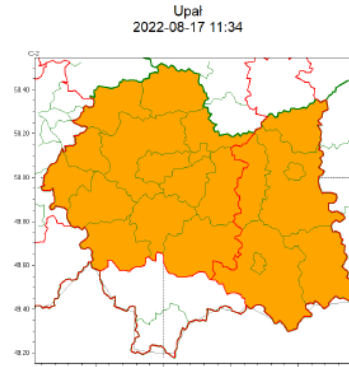

**Burmistrz Miasta / Wójt Gminy**  
**Sz. P. Kierownicy służb, inspekcji, straży**  
**w powiecie nowotarskim**

Zasięg ostrzeżeń w województwie

**WOJEWÓDZTWO MAŁOPOLSKIE**  
**OSTRZEŻENIA METEOROLOGICZNE ZBIORCZO NR 190**  
**WYKAZ OBOWIĄZUJĄCYCH OSTRZEŻEŃ**  
**o godz. 11:34 dnia 17.08.2022**

<b>Zjawisko/Stopień zagrożenia</b>	Burze z gradem/1
<b>Obszar (w nawiasie numer ostrzeżenia dla powiatu)</b>	powiaty: bocheński(77), chrzanowski(70), krakowski(73), Kraków(73), limanowski(99), miechowski(77), myślenicki(86), nowotarski(113), olkusi(76), oświęcimski(72), proszowicki(77), suski(105), tatrzański(110), wadowicki(81), wielicki(75)
<b>Ważność</b>	od godz. 12:00 dnia 17.08.2022 do godz. 22:30 dnia 17.08.2022
<b>Prawdopodobieństwo</b>	80%
<b>Przebieg</b>	Prognozowane są burze, którym miejscami będą towarzyszyć umiarkowane i silne opady deszczu od 20 mm do 30 mm oraz porywy wiatru do 70 km/h. Miejscami grad.
<b>SMS</b>	IMGW-PIB OSTRZEGA: BURZE Z GRADEM/1 małopolskie (15 powiatów) od 12:00/17.08 do 22:30/17.08.2022 deszcz 30 mm, grad, porywy 70 km/h. Dotyczy powiatów: bocheński, chrzanowski, krakowski, Kraków, limanowski, miechowski, myślenicki, nowotarski, olkusi, oświęcimski, proszowicki, suski, tatrzański, wadowicki i wielicki.
<b>RSO</b>	Woj. małopolskie (15 powiatów), IMGW-PIB wydał ostrzeżenie pierwszego stopnia o burzach z gradem
<b>Uwagi</b>	Brak.
<b>Zjawisko/Stopień zagrożenia</b>	Burze z gradem/1
<b>Obszar (w nawiasie numer ostrzeżenia dla powiatu)</b>	powiaty: brzeski(76), dąbrowski(77), gorlicki(111), nowosądecki(114), Nowy Sącz(94), tarnowski(77), Tarnów(77)