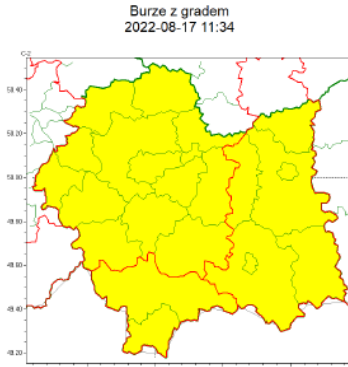

**Burmistrz Miasta / Wójt Gminy**  
**Sz. P. Kierownicy służb, inspekcji, straży**  
**w powiecie nowotarskim**

Zasięg ostrzeżeń w województwie

**WOJEWÓDZTWO MAŁOPOLSKIE**  
**OSTRZEŻENIA METEOROLOGICZNE ZBIORCZO NR 190**  
**WYKAZ OBOWIĄZUJĄCYCH OSTRZEŻEŃ**  
**o godz. 11:34 dnia 17.08.2022**

<b>Zjawisko/Stopień zagrożenia</b>	Burze z gradem/1
<b>Obszar (w nawiasie numer ostrzeżenia dla powiatu)</b>	powiaty: bocheński(77), chrzanowski(70), krakowski(73), Kraków(73), limanowski(99), miechowski(77), myślenicki(86), nowotarski(113), olkusi(76), oświęcimski(72), proszowicki(77), suski(105), tatrzański(110), wadowicki(81), wielicki(75)
<b>Ważność</b>	od godz. 12:00 dnia 17.08.2022 do godz. 22:30 dnia 17.08.2022
<b>Prawdopodobieństwo</b>	80%
<b>Przebieg</b>	Prognozowane są burze, którym miejscami będą towarzyszyć umiarkowane i silne opady deszczu od 20 mm do 30 mm oraz porywy wiatru do 70 km/h. Miejscami grad.
<b>SMS</b>	IMGW-PIB OSTRZEGA: BURZE Z GRADEM/1 małopolskie (15 powiatów) od 12:00/17.08 do 22:30/17.08.2022 deszcz 30 mm, grad, porywy 70 km/h. Dotyczy powiatów: bocheński, chrzanowski, krakowski, Kraków, limanowski, miechowski, myślenicki, nowotarski, olkusi, oświęcimski, proszowicki, suski, tatrzański, wadowicki i wielicki.
<b>RSO</b>	Woj. małopolskie (15 powiatów), IMGW-PIB wydał ostrzeżenie pierwszego stopnia o burzach z gradem
<b>Uwagi</b>	Brak.
<b>Zjawisko/Stopień zagrożenia</b>	Burze z gradem/1
<b>Obszar (w nawiasie numer ostrzeżenia dla powiatu)</b>	powiaty: brzeski(76), dąbrowski(77), gorlicki(111), nowosądecki(114), Nowy Sącz(94), tarnowski(77), Tarnów(77)