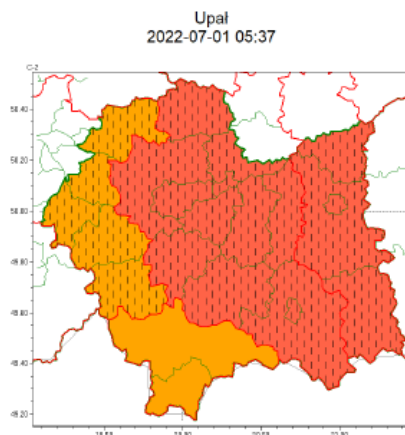

Sz. P.
Burmistrz Miasta / Wójt Gminy
Kierownicy służb, inspekcji, straży
w powiecie nowotarskim

WOJEWÓDZTWO MAŁOPOLSKIE
OSTRZEŻENIA METEOROLOGICZNE ZBIORCZO NR 142
WYKAZ OBOWIĄZUJĄCYCH OSTRZEŻEŃ
o godz. 05:37 dnia 01.07.2022

Zjawisko/Stopień zagrożenia	Burze z gradem/2
Obszar (w nawiasie numer ostrzeżenia dla powiatu)	powiaty: bocheński(62), brzeski(61), dąbrowski(60), gorlicki(94), krakowski(58), Kraków(58), limanowski(81), miechowski(61), myślenicki(68), nowosądecki(97), nowotarski(96), Nowy Sącz(77), proszowicki(61), tarnowski(61), Tarnów(61), tatrzański(93), wielicki(60)
Ważność	od godz. 17:00 dnia 01.07.2022 do godz. 02:00 dnia 02.07.2022
Prawdopodobieństwo	80%
Przebieg	Prognozowane są burze, którym miejscami będą towarzyszyć bardzo silne opady deszczu do 40 mm, lokalnie do 50 mm, oraz porywy wiatru do 100 km/h, lokalnie do 110 km/h. Miejscami grad.
SMS	IMGW-PIB OSTRZEGA: BURZE Z GRADEM/2 małopolskie (17 powiatów) od 17:00/01.07 do 02:00/02.07.2022 deszcz 50 mm, grad, porywy 100-110 km/h. Dotyczy powiatów: bocheński, brzeski, dąbrowski, gorlicki, krakowski, Kraków, limanowski, miechowski, myślenicki, nowosądecki, nowotarski, Nowy Sącz, proszowicki, tarnowski, Tarnów, tatrzański i wielicki.
RSO	Woj. małopolskie (17 powiatów), IMGW-PIB wydał ostrzeżenie drugiego stopnia o burzach z gradem
Uwagi	Brak.
Zjawisko/Stopień zagrożenia	Burze z gradem/2
Obszar (w nawiasie numer ostrzeżenia dla powiatu)	powiaty: chrzanowski(55), olkuski(60), oświęcimski(57), suski(87), wadowicki(65)