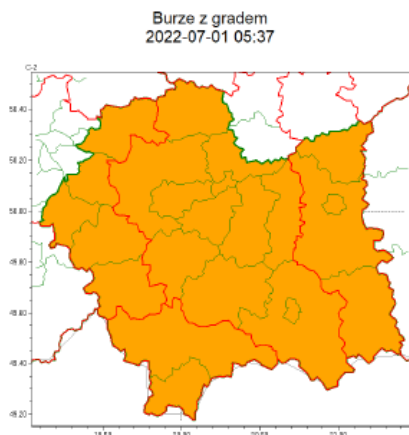

Sz. P.
Burmistrz Miasta / Wójt Gminy
Kierownicy służb, inspekcji, straży
w powiecie nowotarskim

WOJEWÓDZTWO MAŁOPOLSKIE
OSTRZEŻENIA METEOROLOGICZNE ZBIORCZO NR 142
WYKAZ OBOWIĄZUJĄCYCH OSTRZEŻEŃ
o godz. 05:37 dnia 01.07.2022

Zjawisko/Stopień zagrożenia	Burze z gradem/2
Obszar (w nawiasie numer ostrzeżenia dla powiatu)	powiaty: bocheński(62), brzeski(61), dąbrowski(60), gorlicki(94), krakowski(58), Kraków(58), limanowski(81), miechowski(61), myślenicki(68), nowosądecki(97), nowotarski(96), Nowy Sącz(77), proszowicki(61), tarnowski(61), Tarnów(61), tatrzański(93), wielicki(60)
Ważność	od godz. 17:00 dnia 01.07.2022 do godz. 02:00 dnia 02.07.2022
Prawdopodobieństwo	80%
Przebieg	Prognozowane są burze, którym miejscami będą towarzyszyć bardzo silne opady deszczu do 40 mm, lokalnie do 50 mm, oraz porywy wiatru do 100 km/h, lokalnie do 110 km/h. Miejscami grad.
SMS	IMGW-PIB OSTRZEGA: BURZE Z GRADEM/2 małopolskie (17 powiatów) od 17:00/01.07 do 02:00/02.07.2022 deszcz 50 mm, grad, porywy 100-110 km/h. Dotyczy powiatów: bocheński, brzeski, dąbrowski, gorlicki, krakowski, Kraków, limanowski, miechowski, myślenicki, nowosądecki, nowotarski, Nowy Sącz, proszowicki, tarnowski, Tarnów, tatrzański i wielicki.
RSO	Woj. małopolskie (17 powiatów), IMGW-PIB wydał ostrzeżenie drugiego stopnia o burzach z gradem
Uwagi	Brak.
Zjawisko/Stopień zagrożenia	Burze z gradem/2
Obszar (w nawiasie numer ostrzeżenia dla powiatu)	powiaty: chrzanowski(55), olkuski(60), oświęcimski(57), suski(87), wadowicki(65)