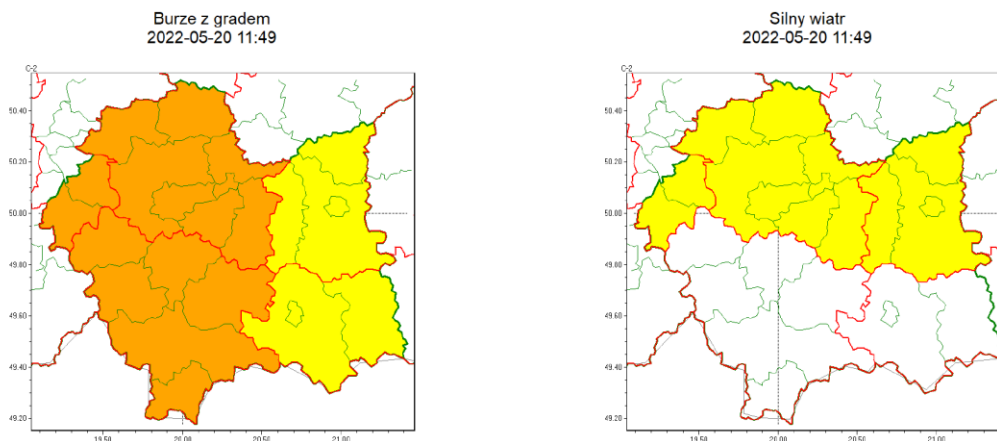

**Burmistrz Miasta / Wójt Gminy**  
**Sz. P. Kierownicy służb, inspekcji, straży**  
**w powiecie nowotarskim**

Lądowy obszar zagrożenia

**WOJEWÓDZTWO MAŁOPOLSKIE**  
**OSTRZEŻENIA METEOROLOGICZNE ZBIORCZO NR 109**  
**WYKAZ OBOWIĄZUJĄCYCH OSTRZEŻEŃ**  
**o godz. 11:49 dnia 20.05.2022**

<b>Zjawisko/Stopień zagrożenia</b>	Burze z gradem/2
<b>Obszar (w nawiasie numer ostrzeżenia dla powiatu)</b>	powiaty: bocheński(46), chrzanowski(41), krakowski(43), Kraków(43), limanowski(67), miechowski(46), myślenicki(55), nowotarski(80), olkuski(45), oświęcimski(43), proszowicki(46), suski(74), tatrzański(79), wadowicki(52), wielicki(45)
<b>Ważność</b>	od godz. 00:00 dnia 21.05.2022 do godz. 08:00 dnia 21.05.2022
<b>Prawdopodobieństwo</b>	80%
<b>Przebieg</b>	Prognozowane są burze, którym miejscami będą towarzyszyć opady deszczu od 15 mm do 25 mm oraz porywy wiatru do 80 km/h, lokalnie do 90 km/h. Miejscami możliwy grad.
<b>SMS</b>	IMGW-PIB OSTRZEGA: BURZE Z GRADEM/2 małopolskie (15 powiatów) od 00:00/21.05 do 08:00/21.05.2022 deszcz 15-25 mm, porywy 90 km/h, grad. Dotyczy powiatów: bocheński, chrzanowski, krakowski, Kraków, limanowski, miechowski, myślenicki, nowotarski, olkuski, oświęcimski, proszowicki, suski, tatrzański, wadowicki i wielicki.
<b>RSO</b>	Woj. małopolskie (15 powiatów), IMGW-PIB wydał ostrzeżenie drugiego stopnia o burzach z gradem
<b>Uwagi</b>	Brak.
<b>Zjawisko/Stopień zagrożenia</b>	Silny wiatr/1
<b>Obszar (w nawiasie numer ostrzeżenia dla powiatu)</b>	powiaty: bocheński(47), brzeski(47), dąbrowski(47), krakowski(44), Kraków(44), miechowski(47), olkuski(46), proszowicki(47), tarnowski(47), Tarnów(47), wielicki(46)