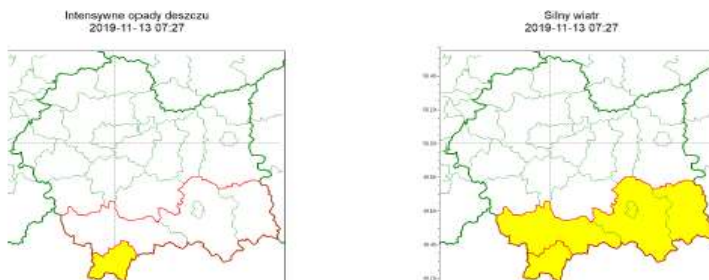

Sz. P. Burmistrz Miasta / Wójt Gminy
Kierownicy służb, inspekcji, straży
Kierownicy j.o.p.
w powiecie nowotarskim

Zasięg ostrzeżeń w województwie

WOJEWÓDZTWO MAŁOPOLSKIE
OSTRZEŻENIA METEOROLOGICZNE ZBIORCZO NR 205
WYKAZ OBOWIĄZUJĄCYCH OSTRZEŻEŃ
o godz. 07:27 dnia 13.11.2019

Zjawisko/Stopień zagrożenia	Silny wiatr/1
Obszar (w nawiasie numer ostrzeżenia dla powiatu)	powiaty: tatrzański(110)
Ważność	od godz. 14:00 dnia 13.11.2019 do godz. 23:00 dnia 13.11.2019
Prawdopodobieństwo	80%
Przebieg	Prognozuje się wystąpienie wiatru o średniej prędkości od 35 km/h do 50 km/h, w porywach do 85 km/h, z południa. Na szczytach Tatr porywy do 140 km/h.
SMS	IMGW-PIB OSTRZEGA: WIATR/1 małopolskie (1 powiat) od 14:00/13.11 do 23:00/13.11.2019 prędkość do 50 km/h, porywy do 85 km/h, S. Dotyczy powiatów: tatrzański.
RSO	Woj. małopolskie (1 powiat), IMGW-PIB wydał ostrzeżenie pierwszego stopnia o silnym wietrze
Uwagi	Brak.
Zjawisko/Stopień zagrożenia	Intensywne opady deszczu/1
Obszar (w nawiasie numer ostrzeżenia dla powiatu)	powiaty: tatrzański(109)
Ważność	od godz. 03:30 dnia 13.11.2019 do godz. 10:00 dnia 13.11.2019
Prawdopodobieństwo	90%

Zjawisko/Stopień zagrożenia	Silny wiatr/1
Obszar (w nawiasie numer ostrzeżenia dla powiatu)	powiaty: gorlicki(99), nowosądecki(107), nowotarski(114), Nowy Sącz(99)
Ważność	od godz. 14:00 dnia 13.11.2019 do godz. 23:00 dnia 13.11.2019
Prawdopodobieństwo	80%
Przebieg	Prognozuję się wystąpienie wiatru o średniej prędkości od 35 km/h do 45 km/h, w porywach do 80 km/h, z południa.
SMS	IMGW-PIB OSTRZEGA: WIATR/1 małopolskie (4 powiaty) od 14:00/13.11 do 23:00/13.11.2019 prędkość do 45 km/h, porywy do 80 km/h, S. Dotyczy powiatów: gorlicki, nowosądecki, nowotarski i Nowy Sącz.
RSO	Woj. małopolskie (4 powiaty), IMGW-PIB wydał ostrzeżenie pierwszego stopnia o silnym wietrze
Uwagi	Brak.
Dyżurny synoptyk IMGW-PIB	Iwona Lelątko